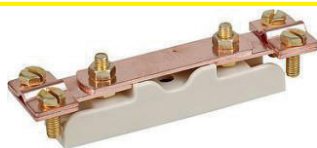

Barrettes

RÉF	I x H x P (mm)	COND.
EUR70001	Barrette laiton noire 2,5mm ²	10
EUR70002	Barrette laiton noire 6mm ²	10
EUR70003	Barrette laiton noire 10mm ²	10
EUR70004	Barrette laiton noire 16mm ²	10
EUR70005	Barrette laiton noire 25mm ²	10
EUR70508	Barrette de terre cuivre	1

Connecteurs transparents

RÉF	ENTRÉES	COND.
① EUR70052	2	100
② EUR70053	3	100
③ EUR70054	4	100
④ EUR70055	5	100
⑤ EUR70058	8	50

Mise à la Terre

RÉF	I x H x P (mm)
EUR70505	Piquet terre 1m cuivré 125um
EUR70500	Piquet terre 1m Galva
EUR70501	Piquet terre 1,5m Galva

Attaches pontets multi-diamètres

RÉF.	Ø	LONG. POINTE	COND.
 1 EUR43551	8 à 12 mm	25,5 mm	8,42 €
EUR43531	8 à 12 mm	25,5 mm	8,42 €
EUR43532	16 à 19 mm	40 mm	20,89 €
EUR43534	20 à 25 mm	50 mm	46,16 €

Fiches 16A