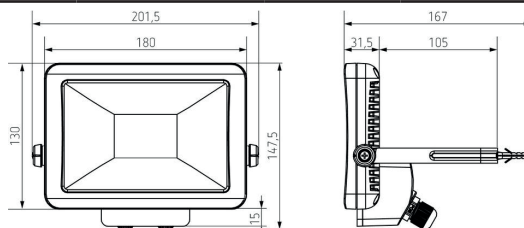

TheLeda B

RÉF	PUISSANCE	LM	ANGLE	IP	COULEUR	DIMMABLE
THE1020692	19,5 W	2280	360°	65	Blanc	Non
THE1020694	27 W	3160	360°	65	Blanc	Non
THE1020696	44 W	5100	360°	65	Blanc	Non

RÉF	PUISSANCE	LM	ANGLE	IP	COULEUR	DIMMABLE
THE1020693	19,5 W	2220	360°	65	Noir	Non
THE1020695	27 W	3080	360°	65	Noir	Non
THE1020697	44 W	5020	360°	65	Noir	Non

Détecteur de mouvement TheLeda B

- Angle de détection de 180°
- Portée de 12m à 2.5m
- Contact alimenté 10A
- Coupure lampe LED max 150W
- Temporisation 5 sec à 15 min.
- Capteur pivotable de ± 90° à l'horizontale et inclinable de 90° vers le bas/l'arrière
- Indice de protection IP55

THE9070760

Détecteur de mouvement TheLeda B

- Angle de détection de 180°
- Portée de 12m à 2.5m
- Contact alimenté 10A
- Coupure lampe LED max 150W
- Temporisation 5 sec à 15 min.
- Capteur pivotable de ± 90° à l'horizontale et inclinable de 90° vers le bas/l'arrière
- Indice de protection IP55