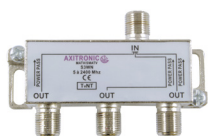

Répartiteurs ULB

● CAERF12	2 Directions	3,70€
● CAERF13	3 Directions	4,70€
● CAERF14	4 Directions	6,00€
● CAERF16	6 Directions	11,00€
● CAERF18	8 Directions	12,00€

Connecteur & Accessoire

● CAERZ136COMP	Connecteur Mâle Ø6.8 - A compression	1,20€

● CAERZ148	Adaptateur F/F avec écrou	0,65€

● CAERZ149	Bouchon de charge F/M 75Ohm	0,30€