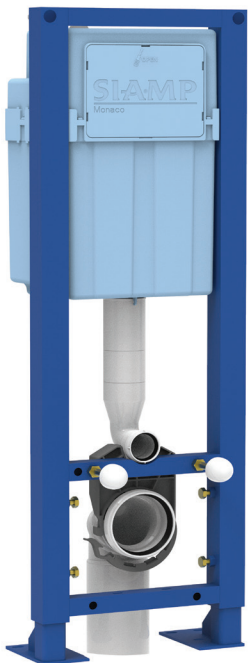

SIGMA - PACK COMPLET

COMPRENANT :

- Châssis métallique autoportant
- Cuvette WC suspendue Allia Prima Rimfree
- Abattant recouvrant à fermeture ralentie et déclipable
- Plaque double touche Geberit Sigma blanc alpin
- Coude de chasse PVC
- Kit d'isolation phonique
- Gabarit de perçage dépliant
- Matériel de fixation

● **GEB118.224.11.2** Réservoir à encastrer Geberit Sigma 12cm Ø100mm **853,04€**

INGENIO

CARATÉRISTIQUE:

- Pour l'installation de cuvettes suspendues standards, rallongées ou compactes
- Installation sur sol ou mur porteur
- Commande frontale à double volume
- Maintenance aisée sans outils
- Conditions de chantier optimales

● **SIA31310110** Charge de 400kg, autoportant sans fixation murale Inklus kit de liaison Standard **318,20€**

INCLUS LIAISON DE KIT STANDARD

● **SIA31261060** Plaque de commande sphère blanc **47,90€**