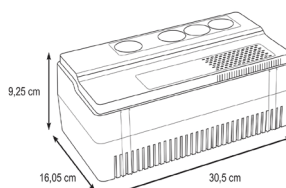

● RÉF : SCHBVS650I-GR

Onduleur 230V 4 prises
- Puissance 375W/650VA
- Entrée : 1 prise
- Sortie : 4 sorties
- Fréquence 45...65Hz

169,10€ HT