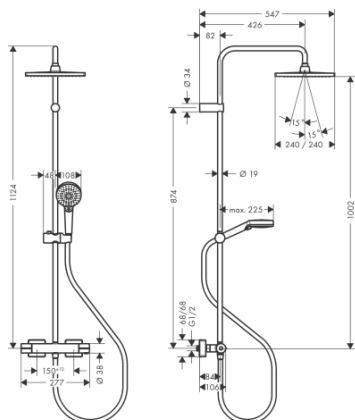

hansgrohe

COMPOSITION :

- Douche de tête rectange ABS -orientable
- Douchette à main 2 jets, Thermostatique, Flexible, Curseur et Barre de douche
- Support de douchette réglable en hauteur

● HAN26097000

VERNIS SHAPE 230 - Douche de tête 230x170mm - 2 jets

462,90€

COMPOSITION :

- Douche de tête rectange ABS -orientable
- Douchette à main 2 jets, Thermostatique, Flexible, Curseur et Barre de douche
- Support de douchette réglable en hauteur

● HAN27268000

CROMETTA S 240 - Douche de tête Ø240mm - 2 jets

552,24€

COMPOSITION :

- Douche de tête rectange METAL -orientable
- Douchette à main 2 jets, Thermostatique, Flexible, Curseur et Barre de douche
- Support de douchette réglable en hauteur
- Mitigeur
- Façade froide
- Tube récouvable

LIGNE EXCLUSIVE

● HAN27369000

CROMA 280 - Douche de tête Ø280mm - 3 jets

624,16€

COMPOSITION :

- Douche de tête rectange ABS -orientable
- Douchette à main 2 jets, Thermostatique, Flexible, Curseur et Barre de douche
- Support de douchette réglable en hauteur