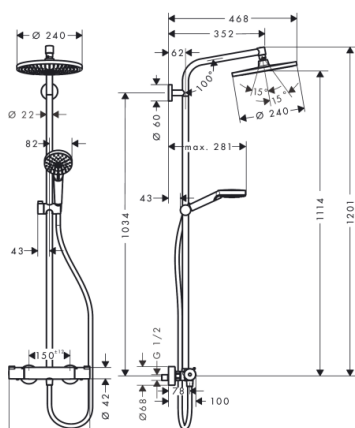

hansgrohe

COMPOSITION :

- Douche de tête rectange ABS -orientable
- Douchette à main 2 jets, Thermostatique, Flexible, Curseur et Barre de douche
- Support de douchette réglable en hauteur

● HAN26097000

VERNIS SHAPE 230 - Douche de tête 230x170mm - 2 jets

462,90€

COMPOSITION :

- Douche de tête rectange ABS -orientable
- Douchette à main 2 jets, Thermostatique, Flexible, Curseur et Barre de douche
- Support de douchette réglable en hauteur

● HAN27268000

CROMETTA S 240 - Douche de tête Ø240mm - 2 jets

552,24€

COMPOSITION :

- Douche de tête rectange METAL -orientable
- Douchette à main 2 jets, Thermostatique, Flexible, Curseur et Barre de douche
- Support de douchette réglable en hauteur
- Mitigeur
- Façade froide
- Tube récouvable

LIGNE EXCLUSIVE

● HAN27369000

CROMA 280 - Douche de tête Ø280mm - 3 jets

624,16€

COMPOSITION :

- Douche de tête rectange ABS -orientable
- Douchette à main 2 jets, Thermostatique, Flexible, Curseur et Barre de douche
- Support de douchette réglable en hauteur