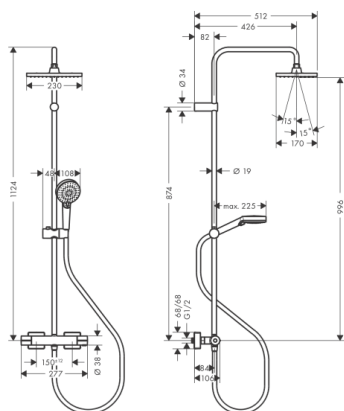

hansgrohe

COMPOSITION :

- Douche de tête rectange ABS -orientable
- Douchette à main 2 jets, Thermostatique, Flexible, Curseur et Barre de douche
- Support de douchette réglable en hauteur

● HAN26097000

VERNIS SHAPE 230 - Douche de tête 230x170mm - 2 jets

462,90€

COMPOSITION :

- Douche de tête rectange ABS -orientable
- Douchette à main 2 jets, Thermostatique, Flexible, Curseur et Barre de douche
- Support de douchette réglable en hauteur

● HAN27268000

CROMETTA S 240 - Douche de tête Ø240mm - 2 jets

552,24€

COMPOSITION :

- Douche de tête rectange METAL -orientable
- Douchette à main 2 jets, Thermostatique, Flexible, Curseur et Barre de douche
- Support de douchette réglable en hauteur
- Mitigeur
- Façade froide
- Tube récouvable

LIGNE EXCLUSIVE

● HAN27369000

CROMA 280 - Douche de tête Ø280mm - 3 jets

624,16€

COMPOSITION :

- Douche de tête rectange ABS -orientable
- Douchette à main 2 jets, Thermostatique, Flexible, Curseur et Barre de douche
- Support de douchette réglable en hauteur