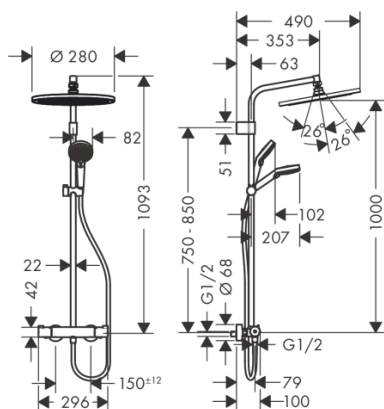

hansgrohe

COMPOSITION :

- Douche de tête rectange ABS -orientable
- Douchette à main 2 jets, Thermostatique, Flexible, Curseur et Barre de douche
- Support de douchette réglable en hauteur

● HAN26097000

VERNIS SHAPE 230 - Douche de tête 230x170mm - 2 jets

462,90€

COMPOSITION :

- Douche de tête rectange ABS -orientable
- Douchette à main 2 jets, Thermostatique, Flexible, Curseur et Barre de douche
- Support de douchette réglable en hauteur

● HAN27268000

CROMETTA S 240 - Douche de tête Ø240mm - 2 jets

552,24€

COMPOSITION :

- Douche de tête rectange METAL -orientable
- Douchette à main 2 jets, Thermostatique, Flexible, Curseur et Barre de douche
- Support de douchette réglable en hauteur
- Mitigeur
- Façade froide
- Tube récouvable

LIGNE EXCLUSIVE

● HAN27369000

CROMA 280 - Douche de tête Ø280mm - 3 jets

624,16€

COMPOSITION :

- Douche de tête rectange ABS -orientable
- Douchette à main 2 jets, Thermostatique, Flexible, Curseur et Barre de douche
- Support de douchette réglable en hauteur