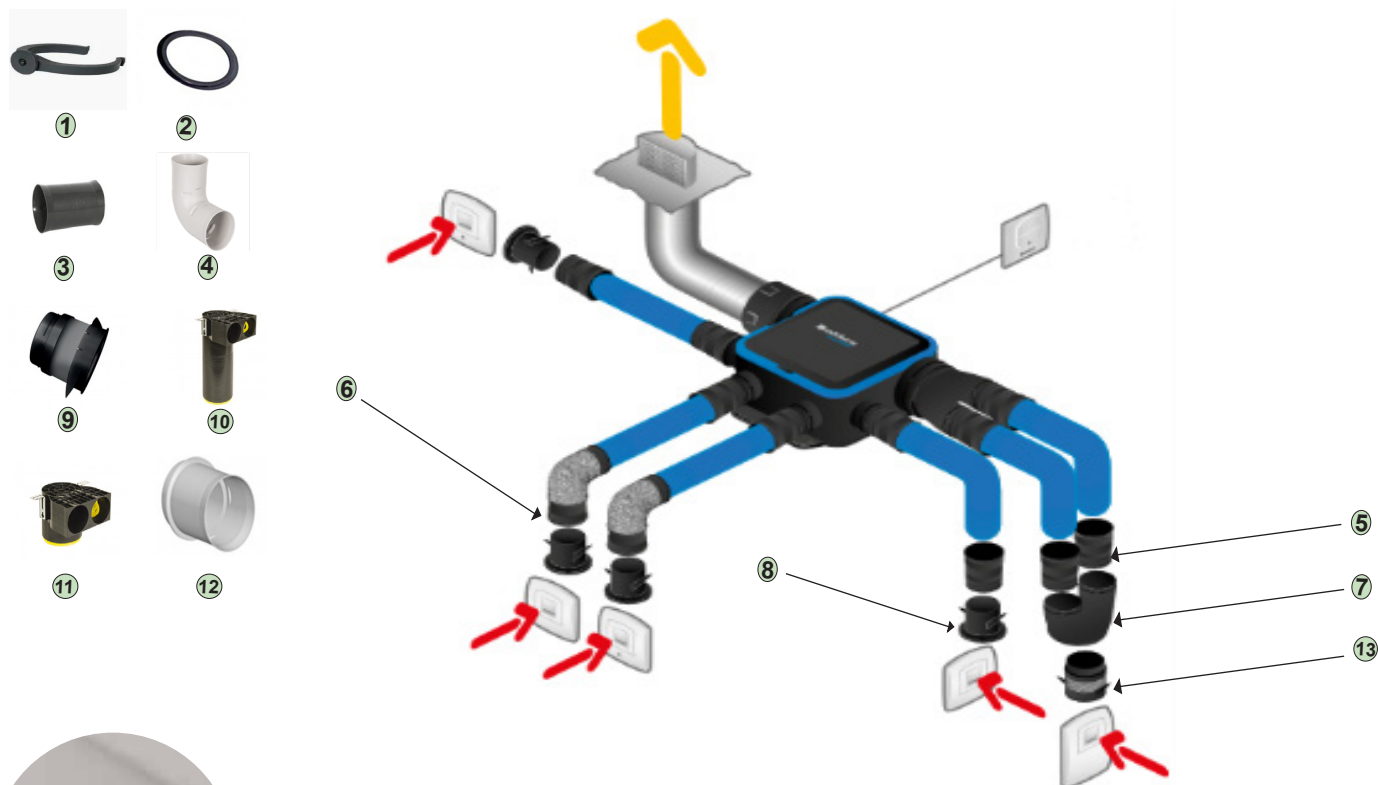

Conduits semi rigides plastiques OPTIFLEX

Application :

- Habitat individuel neuf et rénovation
- Adapté aux systèmes de ventilation simple flux et double flux

● ALD11091969	Conduit circulaire antistatique bleu ø90mm 30m Optiflex	366,00€
● ALD11091993	Conduit circulaire antistatique bleu ø90mm 50m Optiflex	592,00€

Raccords et manchettes - schema descriptif

● ALD11023214	1	Collier de fixation lyre	130,00€
● ALD11091893	2	Joint Ø90 (sachet de 10)	55,70€
● ALD11091892	3	Manchon femelle Ø90	10,80€
● ALD11091898	4	Coude OPTIFLEX 90° pour conduit Ø90	40,70€
● ALD11091989	5	Raccord OPTIFLEX droit EasyClip Ø90	10,00€
● ALD11091988	6	Raccord OPTIFLEX souple EasyClip Ø90	28,40€
● ALD11091990	7	Culotte OPTIFLEX Ø125 pour deux conduits Ø90	18,20€
● ALD11022074	8	Manchette trident Ø80	11,40€
● ALD11091991	9	Manchette avec raccord souple OPTIFLEX Ø125	32,60€
● ALD11091997	10	Manchette OPTIFLEX longue 2x90 Ø125	117,00€
● ALD11091998	11	Manchette OPTIFLEX courte 2x90 Ø125	107,00€
● ALD11091891	12	Raccord caisson OPTIFLEX pour conduit Ø90	12,80€
● ALD11033007	13	Manchette trident Ø125	14,40€

● ALD11023017	①	Raccord droit EQ.80 (40 x 100)	2,14€
● ALD11023082	②	Raccord mâle LG 80 EQ.80 (40 x 100)	1,79€
● ALD11023976	③	Coude 90° vertical EQ.80 (40 x 100)	9,64€
● ALD11023977	④	Coude 90° horizontal EQ.80 (40 x 100)	10,20€
● ALD11023098	⑤	Bouchon Minigaine EQ.80	8,21€

②

③

④

Accessoires minigaine EQ.80 (100 x 40) pour raccorder une bouche ø80 ou un conduit circulaire ø80

● ALD11023080	⑥	Bride Minigaine EQ.80 (40 x 100)	5,00€
● ALD11023002	⑦	Coude mixte vertical EQ.80 (40 x 100)	5,60€
● ALD11023978	⑧	Raccord mixte droit EQ.80 (40 x 100)	10,60€
● ALD11023008	⑨	Filet 2m raccord souple Minigaine EQ.80	49,20€
● ALD11023046	⑩	Rallonge plastique ø80mm LG 150 Blanc 9003	10,00€