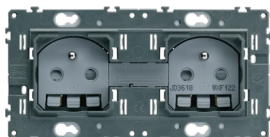

### Prise de courant double

Inclus	Support	-
● HAGWXF122	Mécanisme	14,46€
● HAGWXD100	Enjoliveurs X2	1,81€