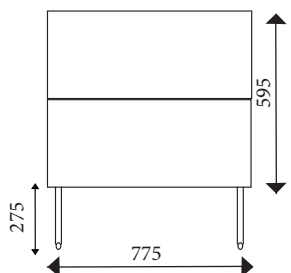

#### COMPOSITION :

- Plan céramique 80cm
- 2 tiroirs à fermeture douce équipés de poignées chromées
- Finition chêne Cordoba
- Miroir avec applique LED IP44
- Pieds inclus
- Livré monté
- Profondeur 390