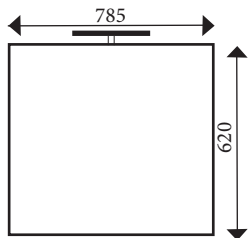

#### COMPOSITION :

- Plan céramique 80cm
- 2 tiroirs à fermeture douce équipés de poignées chromées
- Finition chêne Cordoba
- Miroir avec applique LED IP44
- Pieds inclus
- Livré monté
- Profondeur 390