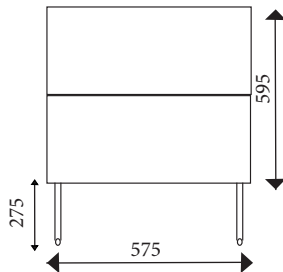

#### COMPOSITION :

- Plan céramique 80cm
- 2 tiroirs à fermeture douce équipés de poignées chromées
- Finition Blanc Brillant
- Miroir avec applique LED IP44
- Pieds inclus
- Livré monté
- Profondeur 390

#### COMPOSITION :

- Plan céramique 80cm
- 2 tiroirs à fermeture douce équipés de poignées chromées
- Finition chêne Cordoba
- Miroir avec applique LED IP44
- Pieds inclus
- Livré monté
- Profondeur 390