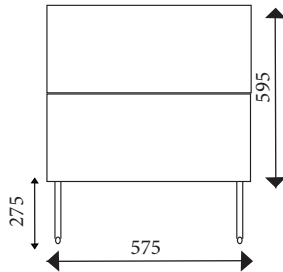

#### COMPOSITION :

- Plan céramique 80cm
- 2 tiroirs à fermeture douce équipés de poignées chromées
- Finition Blanc Brillant
- Miroir avec applique LED IP44
- Pieds inclus
- Livré monté
- Profondeur 390

#### COMPOSITION :

- Plan céramique 80cm
- 2 tiroirs à fermeture douce équipés de poignées chromées
- Finition chêne Cordoba
- Miroir avec applique LED IP44
- Pieds inclus
- Livré monté
- Profondeur 390