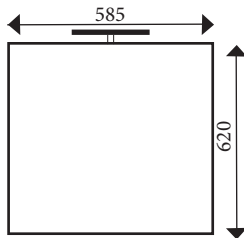

#### COMPOSITION :

- Plan céramique 80cm
- 2 tiroirs à fermeture douce équipés de poignées chromées
- Finition Blanc Brillant
- Miroir avec applique LED IP44
- Pieds inclus
- Livré monté
- Profondeur 390

#### COMPOSITION :

- Plan céramique 80cm
- 2 tiroirs à fermeture douce équipés de poignées chromées
- Finition chêne Cordoba
- Miroir avec applique LED IP44
- Pieds inclus
- Livré monté
- Profondeur 390