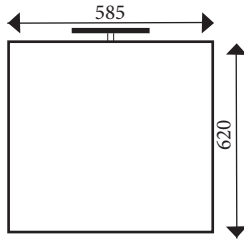

#### COMPOSITION :

- Plan céramique 80cm
- 2 tiroirs à fermeture douce équipés de poignées chromées
- Finition Blanc Brillant
- Miroir avec applique LED IP44
- Pieds inclus
- Livré monté
- Profondeur 390

#### COMPOSITION :

- Plan céramique 80cm
- 2 tiroirs à fermeture douce équipés de poignées chromées
- Finition chêne Cordoba
- Miroir avec applique LED IP44
- Pieds inclus
- Livré monté
- Profondeur 390