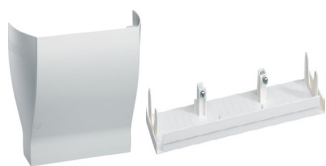

## Accessoires GTL GAMMA +13 & +18

● HAGJZ132	Jonction plafond pour GTL Gamma+13	48,03€
● HAGJZ182	Jonction plafond pour GTL Gamma+18	75,08€
● HAGJZ131	Embout pour GTL Gamma+13	16,68€
● HAGJZ181	Embout pour GTL Gamma+18	26,07€

## Pack GTL GAMMA+13 & Gamma+18

● HAGJK113	1 couv., 2 cloisons	280,33€
● HAGJK213	2 couv., 2 cloisons	280,32€
● HAGJK218	2 couv., 2 cloisons	333,17€

## Goulottes de distribution LIFÉA

● HAGLF1501509016A	Moulure Adhésive 15x15	Cond.2m	15,67€
--------------------	------------------------	---------	--------

Un gain de temps au montage et un alignement parfait