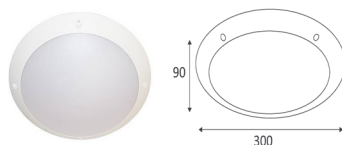

MINI TIMY - E27

- Applique murale ou plafonnier
- Avec clé et vis anti-vandale
- Matière polycarbonate

● INDOU44530	NOIR	E27	IP66	Max 23 w	Ø260mm	24,70€
● INDOU44531	BLANC	E27	IP66	Max 23 w	Ø260mm	24,70€

MINI TIMY SENSOR DÉTECTION - E27

- Applique murale ou plafonnier
- Avec clé et vis anti-vandale
- Avec détecteur HF 360°, zone de détection réglable max. 10m de diamètre

Détection

● INDOU44630	NOIR	E27	IP66	Max 23 w	Ø260mm	46,40€
● INDOU44631	BLANC	E27	IP66	Max 23 w	Ø260mm	46,40€

TIMY - LED

- Applique murale ou plafonnier
- Avec clé et vis anti-vandale
- Convertisseur non dimmable intégré dans l'appareil
- Matière polycarbonate

● INDTP1139WW31	BLANC	25W	IP66	Ø300mm	86,50€

TIMY SENSOR - LED

Détection

● INDOU13931	BLANC	25W	IP66	Ø300mm	102,00€

NAUTI

- Switchable 3000K / 4000K / 6000K

● SIGHUB12NAU01CCT	BLANC / 12W / IP54 / Ø220mm	40,28€
● SIGHUB24NAU01CCT	BLANC / 25W / IP54 / Ø330mm	60,95€