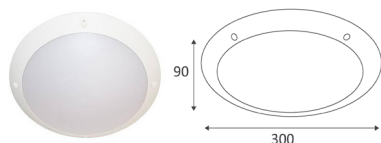

TIMY SENSOR - LED