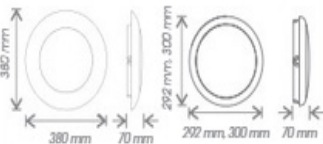

OSSA - I PRO

- Platine LED disponible en pièce détachée
- Garantie 5 ans IK 10
- Flux paramétrable => jusqu'à 2150 lm
- CCT paramétrable (3000K/4000K/6500K)