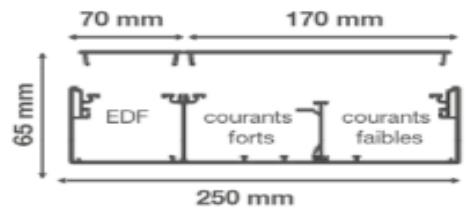

Gamme GTL

- IP40
- IK08 système
- IK10⁽¹⁾ longueur
- 960°C longueur
- PVC M1
- Résistant
- RoHS
- Ne propage pas la flamme

- 1 socle de 2,6m avec cloison intégrée
- 1 couvercle de 2,6m, largeur 17cm
- 1 couvercle de 2,6m, largeur 7cm
- 12 vis de montage tableau
- jeux de 2 agrafes