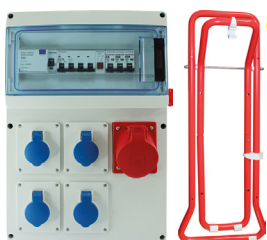

Coffrets de chantier

● EUR19211	Coff. Chant. 4PC 230V+1PC 3P+N+T 400V 32A, TRI	499,65€
● EUR19200	Coffret de chantier équipé 4PC, 2P+T 16A30mA, MONO	205,33€
● EUR19205 ¹	SUPPORT de coffret de chantier	88,32€