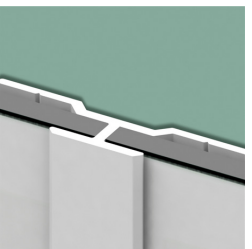

Profils de montage

Profilé en L argent brillant pour montage en angle.
Adapté aux panneaux Kinewall Design de hauteur de 250 cm

| | | | |
|--------------------|-----------------------------|--------|--------|
| ● KINKINWALL250LAB | Profilé en L angle rentrant | Lg 250 | 45,00€ |
|--------------------|-----------------------------|--------|--------|

Profilé en L argent brillant pour montage en angle sortant.
Adapté aux panneaux Kinewall Design de hauteur de 250 cm

| | | | |
|---------------------|----------------------------|--------|--------|
| ● KINKINWALL250LSAB | Profilé en L angle sortant | Lg 250 | 49,00€ |
|---------------------|----------------------------|--------|--------|

2x profilés en U argent brillant pour extrémités.
Adaptés aux panneaux Kinewall Design de hauteur de 250 cm

| | | | |
|--------------------|-------------------------------------|--------|--------|
| ● KINKINWALL250UAB | Profilé en U extrémités de panneaux | Lg 250 | 74,00€ |
|--------------------|-------------------------------------|--------|--------|

Profilé en H argent brillant pour montage de deux panneaux en alignement.
Adapté aux panneaux Kinewall Design de hauteur de 250 cm

| | | | |
|--------------------|-------------------------------|--------|--------|
| ● KINKINWALL250HAB | Profilé en H panneaux alignés | Lg 250 | 44,00€ |
|--------------------|-------------------------------|--------|--------|