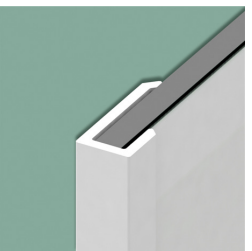

Profils de montage

Profilé en L argent brillant pour montage en angle.
Adapté aux panneaux Kinewall Design de hauteur de 250 cm

| | | | |
|--------------------|-----------------------------|--------|--------|
| ● KINKINWALL250LAB | Profilé en L angle rentrant | Lg 250 | 45,00€ |
|--------------------|-----------------------------|--------|--------|

Profilé en L argent brillant pour montage en angle sortant.
Adapté aux panneaux Kinewall Design de hauteur de 250 cm

| | | | |
|---------------------|----------------------------|--------|--------|
| ● KINKINWALL250LSAB | Profilé en L angle sortant | Lg 250 | 49,00€ |
|---------------------|----------------------------|--------|--------|

2x profilés en U argent brillant pour extrémités.
Adaptés aux panneaux Kinewall Design de hauteur de 250 cm

| | | | |
|--------------------|-------------------------------------|--------|--------|
| ● KINKINWALL250UAB | Profilé en U extrémités de panneaux | Lg 250 | 74,00€ |
|--------------------|-------------------------------------|--------|--------|

Profilé en H argent brillant pour montage de deux panneaux en alignement.
Adapté aux panneaux Kinewall Design de hauteur de 250 cm

| | | | |
|--------------------|-------------------------------|--------|--------|
| ● KINKINWALL250HAB | Profilé en H panneaux alignés | Lg 250 | 44,00€ |
|--------------------|-------------------------------|--------|--------|