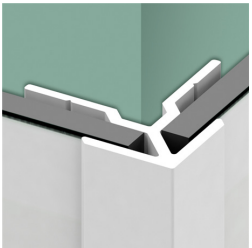

Profils de montage

Profilé en L argent brillant pour montage en angle.
Adapté aux panneaux Kinewall Design de hauteur de 250 cm

| | | | |
|--------------------|-----------------------------|--------|--------|
| ● KINKINWALL250LAB | Profilé en L angle rentrant | Lg 250 | 45,00€ |
|--------------------|-----------------------------|--------|--------|

Profilé en L argent brillant pour montage en angle sortant.
Adapté aux panneaux Kinewall Design de hauteur de 250 cm

| | | | |
|---------------------|----------------------------|--------|--------|
| ● KINKINWALL250LSAB | Profilé en L angle sortant | Lg 250 | 49,00€ |
|---------------------|----------------------------|--------|--------|

2x profilés en U argent brillant pour extrémités.
Adaptés aux panneaux Kinewall Design de hauteur de 250 cm

| | | | |
|--------------------|-------------------------------------|--------|--------|
| ● KINKINWALL250UAB | Profilé en U extrémités de panneaux | Lg 250 | 74,00€ |
|--------------------|-------------------------------------|--------|--------|

Profilé en H argent brillant pour montage de deux panneaux en alignement.
Adapté aux panneaux Kinewall Design de hauteur de 250 cm

| | | | |
|--------------------|-------------------------------|--------|--------|
| ● KINKINWALL250HAB | Profilé en H panneaux alignés | Lg 250 | 44,00€ |
|--------------------|-------------------------------|--------|--------|