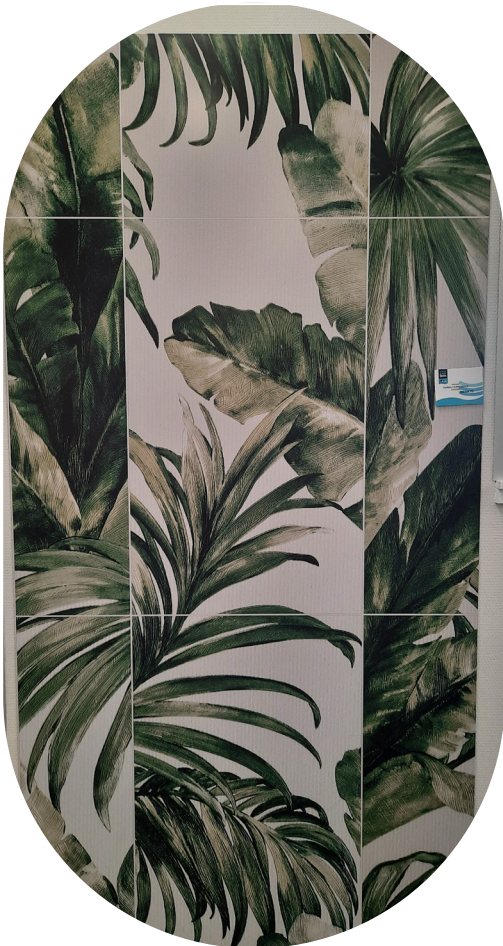

Sur commande
visible en salle exposition

Vos choix
multiples !!!