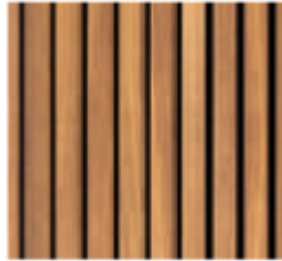

Panneaux DECOR

SCANNER POUR UN CHOIX MULTIPLE

● KINPM744	CLAUSTRA	H 202 x L 125	318,00€
● KINPM844		H 250 x L 125	399,00€