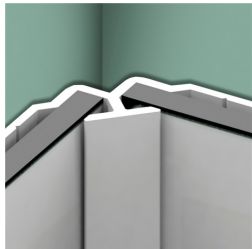

Panneaux DECOR

SCANNER POUR UN CHOIX MULTIPLE

| | | | |
|------------|----------|---------------|---------|
| ● KINPM744 | CLAUSTRA | H 202 x L 125 | 318,00€ |
| ● KINPM844 | | H 250 x L 125 | 399,00€ |

Profils de montage

Profilé en L argent brillant pour montage en angle.
Adapté aux panneaux Kinewall Design de hauteur de 250 cm

| | | | |
|--------------------|-----------------------------|--------|--------|
| ● KINKINWALL250LAB | Profilé en L angle rentrant | Lg 250 | 45,00€ |
|--------------------|-----------------------------|--------|--------|

Profilé en L argent brillant pour montage en angle sortant.
Adapté aux panneaux Kinewall Design de hauteur de 250 cm

| | | | |
|---------------------|----------------------------|--------|--------|
| ● KINKINWALL250LSAB | Profilé en L angle sortant | Lg 250 | 49,00€ |
|---------------------|----------------------------|--------|--------|

2x profilés en U argent brillant pour extrémités.
Adaptés aux panneaux Kinewall Design de hauteur de 250 cm

| | | | |
|--------------------|-------------------------------------|--------|--------|
| ● KINKINWALL250UAB | Profilé en U extrémités de panneaux | Lg 250 | 74,00€ |
|--------------------|-------------------------------------|--------|--------|