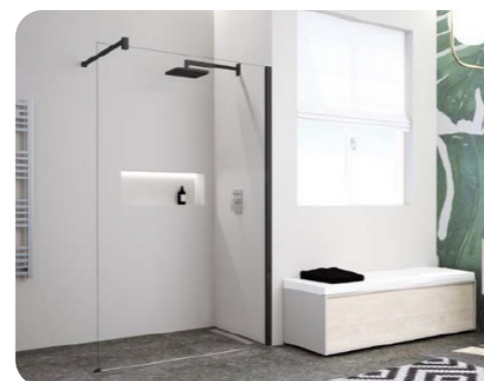

CARACTÉRISTIQUES :

- Hauteur 195cm
- Verre transparent Sécurit 6mm et déperlant
- Profilés en aluminium Silver
- Installation réversible
- Avec barre de renfort L 100cm

● ALUALGKH80-1B	de 77 à 78,5cm	371,03€
● ALUALGKH90-1B	de 87 à 88,5cm	382,39€
● ALUALGKH100-1B	de 97 à 98,5cm	393,06€
● ALUALGKH120-1B	de 117 à 118,5cm	412,68€
● ALUALGKH140-1B	de 137 à 138,5cm	458,11€