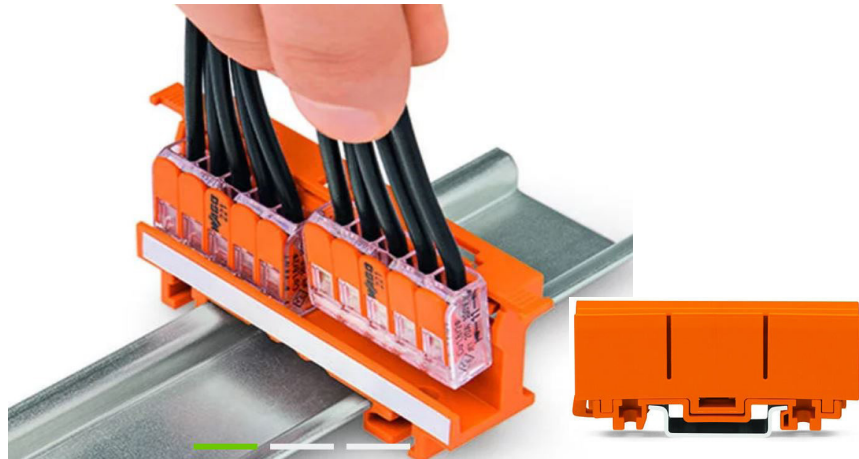

Adaptateurs de fixation

	● WAG221500	Adaptateurs de fixation pour série 221 4²		1,09€
	● WAG221510	Adaptateurs de fixation pour série 221 6²	x1	1,67€
	● WAG2273500	Adaptateurs de fixation pour série 2273		1,05€

Bornes pour luminaires

● WAG224112	1 ... 2,5 mm² / 16 ... 14 AWG Blanc	x100	0,44€

Connecteur de passage avec levier

● WAG2212411	Pour tous types de conducteurs, Max 4mm²	x60	0,60€

Borne de raccordement compact

● WAG221612	2 x 0,5...6mm² 41A 450V/4kV	x50	0,69€
● WAG221613	3 x 0,5...6mm² 41A 450V/4kV	x30	0,86€
● WAG221615	5 x 0,5...6mm² 41A 450V/4kV	x15	1,38€

Borne de raccordement compact

● WAG221412	2 x 0,14...4mm² 32A 450V/4kV	x100	0,47€
● WAG221413	3 x 0,14...4mm² 32A 450V/4kV	x50	0,59€
● WAG221415	5 x 0,14...4mm² 32A 450V/4kV	x25	0,94€

Borne de raccordement compact

● WAG2273202	2x0,5...2,5 mm² Transparent / Blanc		0,21€
● WAG2273203	3x0,5...2,5 mm² Transparent / Orange	x100	0,24€
● WAG2273204	4x0,5...2,5 mm² Transparent / Rouge		0,30€
● WAG2273205	5x0,5...2,5 mm² Transparent / Jaune		0,34€
● WAG2273208	8x0,5...2,5 mm² Transparent / Gris	x50	0,51€