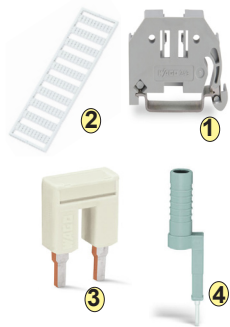

Bornes 2 fils

| | | | |
|---------------|-------------------------------------|------------|-------|
| ● WAG22021201 | 2,5mm ² | Gris | 0,92€ |
| ● WAG22021204 | | Bleu | 0,92€ |
| ● WAG22021207 | | Vert Jaune | 3,07€ |
| ● WAG22061201 | 6mm ² | Gris | 1,76€ |
| ● WAG22061204 | | Bleu | 1,76€ |
| ● WAG22061207 | | Vert Jaune | 4,05€ |
| ● WAG22101201 | 10mm ² | Gris | 2,37€ |
| ● WAG22101204 | | Bleu | 2,37€ |
| ● WAG22101207 | | Vert Jaune | 4,73€ |
| ● WAG22161201 | 16mm ² | Gris | 2,77€ |
| ● WAG22161204 | | Bleu | 2,77€ |
| ● WAG22161207 | | Vert Jaune | 5,88€ |
| ● WAG20021291 | Plaque d'extrémité et intermédiaire | | 0,50€ |

Bornes 3 fils

| | | | |
|---------------|-------------------------------------|------------|-------|
| ● WAG22021301 | 2,5mm ² | Gris | 1,13€ |
| ● WAG22021304 | | Bleu | 1,13€ |
| ● WAG22021307 | | Vert Jaune | 3,82€ |
| ● WAG22061301 | 6mm ² | Gris | 2,56€ |
| ● WAG22061304 | | Bleu | 2,56€ |
| ● WAG22061307 | | Vert Jaune | 5,67€ |
| ● WAG22101301 | 10mm ² | Gris | 3,81€ |
| ● WAG22101304 | | Bleu | 3,81€ |
| ● WAG22101307 | | Vert Jaune | 6,29€ |
| ● WAG22161301 | 16mm ² | Gris | 4,49€ |
| ● WAG22161304 | | Bleu | 4,49€ |
| ● WAG22161307 | | Vert Jaune | 7,51€ |
| ● WAG20021391 | Plaque d'extrémité et intermédiaire | | 0,55€ |

Accessoires

| | | | |
|--------------|---|--|-------|
| ● WAG249116 | 1 | Butée d'arrêt sans vis | 0,82€ |
| ● WAG7935501 | 2 | Carte de repérage WMB extensible 5-5,2mm | 4,2€ |
| ● WAG2002400 | | Pontage sans fin; 2 raccords; isolé; gris clair | 5,69€ |
| ● WAG2002402 | 3 | Peigne de pontage isolé 2 raccords | 0,38€ |
| ● WAG2002403 | | Peigne de pontage isolée 3 raccords | 0,72€ |
| ● WAG2002410 | | Contact de pontage; 10 raccords; isolé; gris clair | 3,36€ |
| ● WAG2009174 | 4 | Adaptateur de test | 5,94€ |