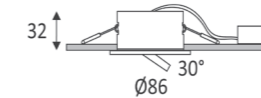

KSA 1002 R

● INDKSA100204	Blanc	Ampoule GU10 non fournie	6,00€
● INDKSA100205	Noir	Ampoule GU10 non fournie	6,00€
● INDKSA100221	Nickel Satine	Ampoule GU10 non fournie	7,00€

KSA 1012 RX

● INDKSA101204	Blanc	Ampoule GU10 non fournie	7,00€
● INDKSA101205	Noir	Ampoule GU10 non fournie	7,00€
● INDKSA101221	Nickel Satine	Ampoule GU10 non fournie	9,00€

KALI R-230 B SPOT AMEUBLEMENT

● INDDO337WW30	Blanc Mat	5W	3000 K	410 Lm	57,70€
● INDDO337WW05	Noir Mat	5W	3000 K	410 Lm	57,70€
● INDDO33830	Collerette pour pose apparente - Blanc Mat				27,80€
● INDDO33805	Collerette pour pose apparente - Noir Mat				27,80€

Accessoires

● INDSUP08	ÉTRIER POUR GU10	5,20€
● EUR52139	PROTECTION DE SPOT ENCASTRÉ	5,63€

BORA RDX

● INDDO36130	7 W	600 Lm (4000K)	55°	>80	Blanc Mat	44,30€

DEBI RD -230

● INDDO44530	5 W	2700 - 3000 - 4000 - 6000K	620 Lm(4000K)	>80	Blanc Mat	28,80€

MAUNA 2+

- Alimentation gradable intégrée
- Collerettes magnétiques rondes ou carrées avec différentes finitions (non incluses)
- Peut être recouvert d'isolant rouleau ou projeté
- Angle de faisceau : 65°
- Flux lumineux : jusqu'à 510Lm (4,5W) et 690Lm (6W) / IP65

● KOSMAU206PL	4,5/6W	2700 - 3000 - 4000 - 6000K	510/690Lm (4000K)	29,70€

ÉCLAT CCT II

● MII100268	Ø68	6W	2700 - 3000 - 4000K	505/515/525 LM	24,00€