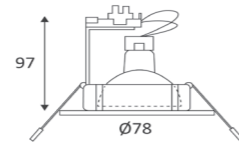

KSA 1002 R

● INDKSA100204	Blanc	Ampoule GU10 non fournie	6,00€
● INDKSA100205	Noir	Ampoule GU10 non fournie	6,00€
● INDKSA100221	Nickel Satine	Ampoule GU10 non fournie	7,00€

KSA 1012 RX

● INDKSA101204	Blanc	Ampoule GU10 non fournie	7,00€
● INDKSA101205	Noir	Ampoule GU10 non fournie	7,00€
● INDKSA101221	Nickel Satine	Ampoule GU10 non fournie	9,00€

KALI R-230 B SPOT AMEUBLEMENT

● INDDO337WW30	Blanc Mat	5W	3000 K	410 Lm	57,70€
● INDDO337WW05	Noir Mat	5W	3000 K	410 Lm	57,70€
● INDDO33830	Collerette pour pose apparente - Blanc Mat				27,80€
● INDDO33805	Collerette pour pose apparente - Noir Mat				27,80€

Accessoires

● INDSUP08	ÉTRIER POUR GU10	5,20€
● EUR52139	PROTECTION DE SPOT ENCASTRÉ	5,63€

BORA RDX

● INDDO36130	7 W	600 Lm (4000K)	55°	>80	Blanc Mat	44,30€

DEBI RD -230

● INDDO44530	5 W	2700 - 3000 - 4000 - 6000K	620 Lm(4000K)	>80	Blanc Mat	28,80€

MAUNA 2+

- Alimentation gradable intégrée
- Collerettes magnétiques rondes ou carrées avec différentes finitions (non incluses)
- Peut être recouvert d'isolant rouleau ou projeté
- Angle de faisceau : 65°
- Flux lumineux : jusqu'à 510Lm (4,5W) et 690Lm (6W) / IP65

● KOSMAU206PL	4,5/6W	2700 - 3000 - 4000 - 6000K	510/690Lm (4000K)	29,70€

ÉCLAT CCT II

● MII100268	Ø68	6W	2700 - 3000 - 4000K	505/515/525 LM	24,00€