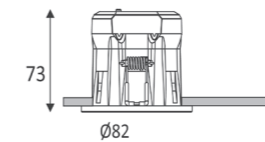

DEBI RD -230

● INDDO44530	5 W	2700 - 3000 - 4000 - 6000K	620 Lm(4000K)	>80	Blanc Mat	28,80€
--------------	-----	----------------------------	---------------	-----	-----------	--------

MAUNA 2+

- Alimentation gradable intégrée
- Collerettes magnétiques rondes ou carrées avec différentes finitions (non incluses)
- Peut être recouvert d'isolant rouleau ou projeté
- Angle de faisceau : 65°
- Flux lumineux : jusqu'à 510Lm (4,5W) et 690Lm (6W) / IP65