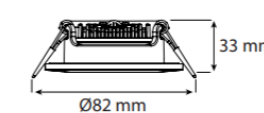

● KOSMAU206PL	4,5/6W	2700 - 3000 - 4000 - 6000K	510/690Lm (4000K)	29,70€
---------------	--------	----------------------------	-------------------	--------

ÉCLAT CCT II

● MII100268	Ø68	6W	2700 - 3000 - 4000K	505/515/525 LM	24,00€
-------------	-----	----	---------------------	----------------	--------