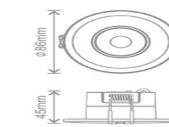

DEBI RD -230

● INDDO44530	5 W	2700 - 3000 - 4000 - 6000K	620 Lm(4000K)	>80	Blanc Mat	28,80€
--------------	-----	----------------------------	---------------	-----	-----------	--------

MAUNA 2+

- Alimentation gradable intégrée
- Collerettes magnétiques rondes ou carrées avec différentes finitions (non incluses)
- Peut être recouvert d'isolant rouleau ou projeté
- Angle de faisceau : 65°
- Flux lumineux : jusqu'à 510Lm (4,5W) et 690Lm (6W) / IP65