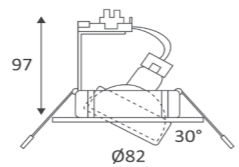

KSA 1002 R

● INDKSA100204	Blanc	Ampoule GU10 non fournie	6,00€
● INDKSA100205	Noir	Ampoule GU10 non fournie	6,00€
● INDKSA100221	Nickel Satine	Ampoule GU10 non fournie	7,00€

KSA 1012 RX

● INDKSA101204	Blanc	Ampoule GU10 non fournie	7,00€
● INDKSA101205	Noir	Ampoule GU10 non fournie	7,00€
● INDKSA101221	Nickel Satine	Ampoule GU10 non fournie	9,00€

KALI R-230 B SPOT AMEUBLEMENT

● INDDO337WW30	Blanc Mat	5W	3000 K	410 Lm	57,70€
● INDDO337WW05	Noir Mat	5W	3000 K	410 Lm	57,70€
● INDDO33830	Collerette pour pose apparente - Blanc Mat				27,80€
● INDDO33805	Collerette pour pose apparente - Noir Mat				27,80€

Accessoires

● INDSUP08	ÉTRIER POUR GU10	5,20€
● EUR52139	PROTECTION DE SPOT ENCASTRÉ	5,63€

BORA RDX

● INDDO36130	7 W	600 Lm (4000K)	55°	>80	Blanc Mat	44,30€

DEBI RD -230

● INDDO44530	5 W	2700 - 3000 - 4000 - 6000K	620 Lm(4000K)	>80	Blanc Mat	28,80€

MAUNA 2+

- Alimentation gradable intégrée
- Collerettes magnétiques rondes ou carrées avec différentes finitions (non incluses)
- Peut être recouvert d'isolant rouleau ou projeté
- Angle de faisceau : 65°
- Flux lumineux : jusqu'à 510Lm (4,5W) et 690Lm (6W) / IP65

● KOSMAU206PL	4,5/6W	2700 - 3000 - 4000 - 6000K	510/690Lm (4000K)	29,70€

ÉCLAT CCT II

● MII100268	Ø68	6W	2700 - 3000 - 4000K	505/515/525 LM	24,00€