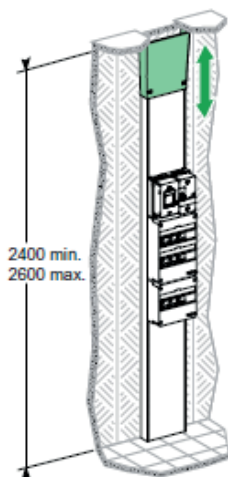

## Coffrets

RÉF	MODULES	COURANT	DIMENSIONS (H x L x P)
SCHR9H13401	13 modules	63 A	250 x 252 x 108 mm
SCHR9H13402	26 modules	90 A	375 x 252 x 108 mm
SCHR9H13403	39 modules	90 A	500 x 252 x 108 mm
SCHR9H13404	52 modules	90 A	625 x 252 x 108 mm

## Portes gamme STYL

RÉF	CAPACITÉ	COULEUR	DIMENSIONS (H x L x P)
SCHR9H13421	1 rangée	Blanc	245,5 x 247,5 x 27 mm
SCHR9H13422	2 rangées	Blanc	370,5 x 247,5 x 27 mm
SCHR9H13423	3 rangées	Blanc	495,5 x 247,5 x 27 mm
SCHR9H13424	4 rangées	Blanc	620,5 x 247,5 x 27 mm

### SCHR9HKT13

- 13 modules  
2 x (1170 x 252 x 64 mm)
- Hauteur max. :
    - avec 1 jonction (livrée) : 2600 mm
    - avec 2 jonctions (dont 1 à commander séparément) : 2800 mm
  - Composition :
    - corps de goulotte (2 x 1,17 m)
    - couvercle (2 x 1,17 m)
    - cloison + capot pour compartiment Enedis (2 x 1,17 m)
    - cloison pour séparation courant fort / courant faible (2 x 1,17 m)
    - 3 bride-câbles
    - 1 jonction sol / plafond

### Embouts de goulotte

- 13 modules
- 35 x 258 x 66 mm
- Permettent d'obtenir l'extrémité de la goulotte lorsque celle-ci ne court pas du sol au plafond