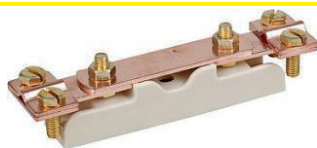

Barrettes

RÉF	I x H x P (mm)	COND.
EUR70001	Barrette laiton noire 2,5mm ²	10
EUR70002	Barrette laiton noire 6mm ²	10
EUR70003	Barrette laiton noire 10mm ²	10
EUR70004	Barrette laiton noire 16mm ²	10
EUR70005	Barrette laiton noire 25mm ²	10
EUR70508	Barrette de terre cuivre	1

Connecteurs transparents

RÉF	ENTRÉES	COND.
① EUR70052	2	100
② EUR70053	3	100
③ EUR70054	4	100
④ EUR70055	5	100
⑤ EUR70058	8	50

Mise à la Terre

RÉF	I x H x P (mm)
EUR70505	Piquet terre 1m cuivré 125um
EUR70500	Piquet terre 1m Galva
EUR70501	Piquet terre 1,5m Galva