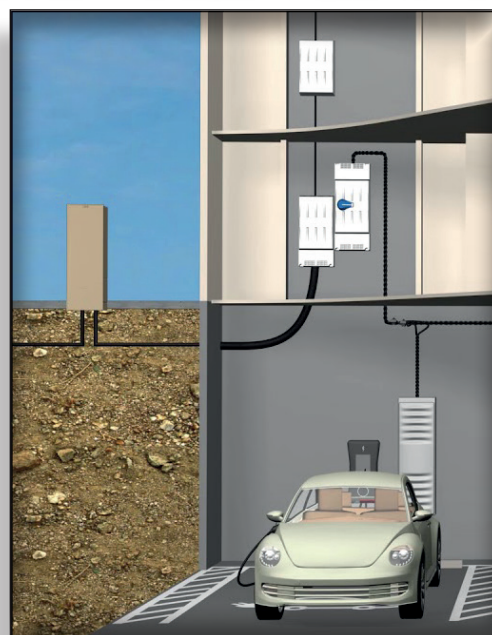

COLONNE ÉLECTRIQUE SUR ÉTUDE

Coffrets de branchement provisoire

RÉF	DÉSIGNATION
MICP490	Monophasé 10/45A
MICP491	Triphasé 10/30A