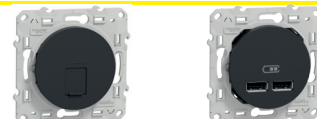

Blanc

Prises de courant

RÉF	DÉSIGNATION
SCHS520052	2P + T affleurante*
SCHS520059	2P + T, rapide*
SCHS520033	2P*
SCHS521089	Double 2P + T**

*Fixation par vis   **Fixation par griffes

Prises T & RJ45

RÉF	DÉSIGNATION
SCHS520496	Conjoncteur T
SCHS520471	Grade 1, Cat5
SCHS520475	Grade 1, Cat6
SCHS520476	Grade 2, Cat6
SCHS520477	Grade 3, Cat6A
SCHS520486	Grade 3, Cat6

Prises TV

RÉF	DÉSIGNATION
SCHS520445	1 entrée, TV*

Variateur

RÉF	DÉSIGNATION
SCHS520512	Variateur Universel LED

Détecteur

RÉF	DÉSIGNATION
SCHS520524	Détecteur de présence spécial rénovation 2 fils

Sorties de câble

RÉF	DÉSIGNATION
SCHS520662	16A

Obturbateurs

RÉF	DÉSIGNATION
SCHS520666	Obturbateur

Chargeur & Prise USB

RÉF	DÉSIGNATION
SCHS520407	Chargeur USB 2.1
SCHS520408	Prise Alim. USB 5V

Aluminium

Prises de courant

RÉF	DÉSIGNATION
SCHS530059	2P + T, rapide

Prises RJ45

RÉF	DÉSIGNATION
SCHS530477	Cat6a STP

Prise TV

RÉF	DÉSIGNATION
SCHS530445	1 entrée, TV

Chargeur USB

RÉF	DÉSIGNATION
SCHS530407	Cat6a STP

Anthracite

Prises de courant

RÉF	DÉSIGNATION
SCHS540059	2P + T, rapide

Prises RJ45 & Chargeur USB

RÉF	DÉSIGNATION
SCHS540477	RJ45 Cat6a STP
SCHS540407	USB Cat6a STP

Prise TV

RÉF	DÉSIGNATION
SCHS540445	1 entrée, TV