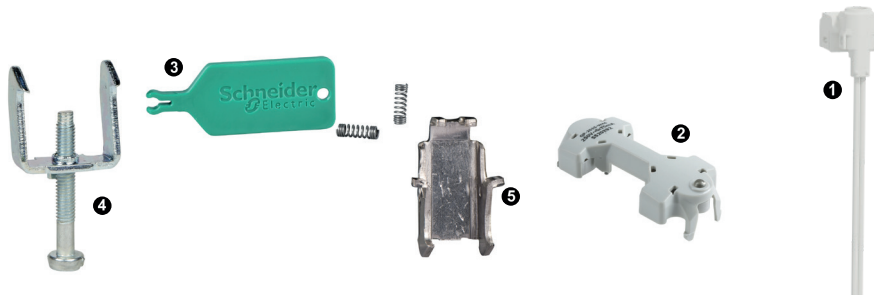

Blanc

Prises de courant

RÉF	DÉSIGNATION
SCHS520052	2P + T affleurante*
SCHS520059	2P + T, rapide*
SCHS520033	2P*
SCHS521089	Double 2P + T**

*Fixation par vis   **Fixation par griffes

Prises T & RJ45

RÉF	DÉSIGNATION
SCHS520496	Conjoncteur T
SCHS520471	Grade 1, Cat5
SCHS520475	Grade 1, Cat6
SCHS520476	Grade 2, Cat6
SCHS520477	Grade 3, Cat6A
SCHS520486	Grade 3, Cat6

Prises TV

RÉF	DÉSIGNATION
SCHS520445	1 entrée, TV*

Variateur

RÉF	DÉSIGNATION
SCHS520512	Variateur Universel LED

Détecteur

RÉF	DÉSIGNATION
SCHS520524	Détecteur de présence spécial rénovation 2 fils

Sorties de câble

RÉF	DÉSIGNATION
SCHS520662	16A

Obturbateurs

RÉF	DÉSIGNATION
SCHS520666	Obturbateur

Chargeur & Prise USB

RÉF	DÉSIGNATION
SCHS520407	Chargeur USB 2.1
SCHS520408	Prise Alim. USB 5V

Aluminium

Prises de courant

RÉF	DÉSIGNATION
SCHS530059	2P + T, rapide

Prises RJ45

RÉF	DÉSIGNATION
SCHS530477	Cat6a STP

Prise TV

RÉF	DÉSIGNATION
SCHS530445	1 entrée, TV

Chargeur USB

RÉF	DÉSIGNATION
SCHS530407	Cat6a STP

Anthracite

Prises de courant

RÉF	DÉSIGNATION
SCHS540059	2P + T, rapide

Prises RJ45 & Chargeur USB

RÉF	DÉSIGNATION
SCHS540477	RJ45 Cat6a STP
SCHS540407	USB Cat6a STP

Prise TV

RÉF	DÉSIGNATION
SCHS540445	1 entrée, TV

Accessoires

RÉF	DÉSIGNATION
SCHS520290 ①	LED Orange 1,5mA
SCHS520292 ②	LED Bleue 0.15mA Clip
SCHS520299 ③	10 ressorts + outil
SCHS520690 ④	Griffes x10
SCHS520691 ⑤	Rallonges griffes