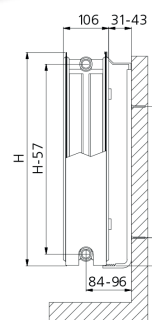

### Hauteur 500 TYPE 21S

RÉF	LONGUEUR	PUISSANCE
BRU4K2650040100	400mm	456W
BRU4K2650060100	600mm	685W
BRU4K2650070100	700mm	799W
BRU4K2650080100	800mm	913W
BRU4K2650100100	1000mm	1141W

### Hauteur 700 TYPE 21S

RÉF	LONGUEUR	PUISSANCE
BRU4K2670060100	600mm	899W
BRU4K2670070100	700mm	1049W
BRU4K2670080100	800mm	1199W
BRU4K2670100100	1000mm	1499W

### Hauteur 900 TYPE 21S

RÉF	LONGUEUR	PUISSANCE
BRU4K2690060100	600mm	1105W
BRU4K2690070100	700mm	1289W
BRU4K2690080100	800mm	1473W
BRU4K2690100100	1000mm	1841W

### Hauteur 500 TYPE 22

RÉF	LONGUEUR	PUISSANCE
BRU4K2250040100	400mm	580W
BRU4K2250060100	600mm	869W
BRU4K2250070100	700mm	1014W
BRU4K2250080100	800mm	1159W
BRU4K2250100100	1000mm	1449W
BRU4K2250120100	1200mm	1739W