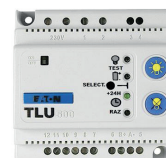

## BAES SATI - Gamme UNILED 2

RÉF	DÉSIGNATION
COOLUM16179	Bloc d'évacuation SATI - 100% LED - 45lm - IP42 / IK07
COOLUM16178	Bloc d'évacuation étanche SATI - 100% LED - 45lm - IP65 / IK10
COOLUM10763 <sup>1</sup>	Bloc anti-panique SATI - 100% LED - NP - 360lm - IP65 / IK07

## Télécommandes

RÉF	DÉSIGNATION
COOLUM10312	Boîtier de télécommande électronique 500 blocs maxi Fonctions spécifiques locaux à sommeil, aide à l'exploitation
COOLUM10313	Boîtier de télécommande électronique pour 500 blocs maxi