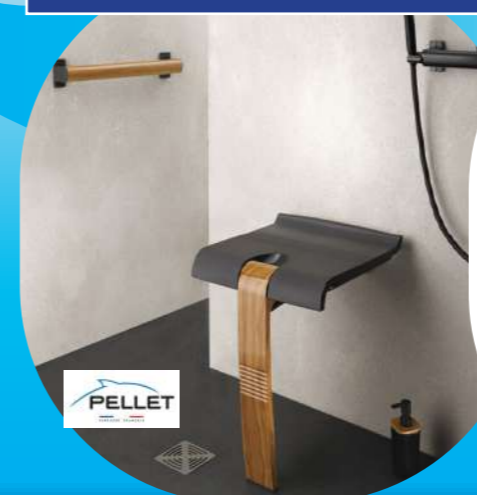

À partir de 67,96€
81,59€ TTC

Réf: PEL049940

400 mm Aluminium Epoxy Blanc Mat

PEL049940	400 mm Aluminium Epoxy Blanc Mat	67,96€ 81,59€ TTC
PEL049960	600 mm Aluminium Epoxy Blanc Mat	76,04€ 91,25€ TTC

À partir de 88,63€
106,36€ TTC

Réf: PEL381933

300 mm Laiton Chromé

PEL381933	300 mm Laiton Chromé	88,63€ 106,36€ TTC
PEL381936	600 mm Laiton Chromé	112,97€ 135,56€ TTC

À partir de 36,94€
44,39€ TTC

Réf: PEL049130

300 mm Aluminium Epoxy Blanc

PEL049130	300 mm Aluminium Epoxy Blanc	36,94€ 44,39€ TTC
PEL049160	600 mm Aluminium Epoxy Blanc	51,80€ 62,16€ TTC

Siège de douche

VitrA **131,00€**
157,20€ TTC

Réf: VIT6855L003-1026

NORMUS Cuvette suspendue seule, sans abattant

SIAMP **78,60€**
94,32€ TTC

Réf: SIA95900310

Abattant ESTÉREL PREMIUM, Thermodur, déclinable

SIAMP **14,70€**
17,64€ TTC

Réf: SIA48710101

Abattant MONACO Thermoplastique, incassable, réglable réversible

172,59€
207,11€ TTC

Réf: PEL047630

Siège de douche
Pied epoxy blanc avec béquille automatique

271,83€
328,20€ TTC

Réf: PEL047731

Siège de douche
escamotable avec béquille automatique

Existe en version
bois blanc ☐ bois noir ☐ bois gris

À partir de 197,00€
236,40€ TTC

LAVABO S20 CONFORMA

- Trou central pour robinetterie
- Fixation sur console ou murale

VIT5291B003-0001	Avec trop plein 65 mm	197,00€ 236,40€ TTC
VIT5291B003-0041	Sans trop plein 65 mm	197,00€ 236,40€ TTC

50,00€
60,00€ TTC

Réf: VIT314662YP1TE

Équerre de fixation pour lavabo PMR