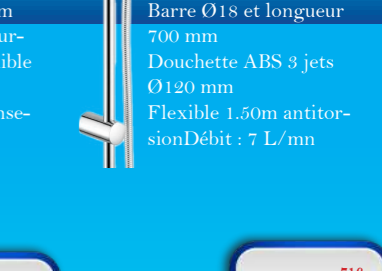

Réf : GRK5236-0
Ensemble de 2 Colonnettes M1/24-M3/4.