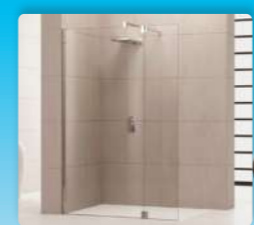

Accessoires pour parois

181,73€
218,07€ TTC

ALUALGKHA37-1K	Volet pivotant pour paroi fixe L37, H195, verre 6mm, profilé aluminium mat Silver	181,73€ 218,07€ TTC