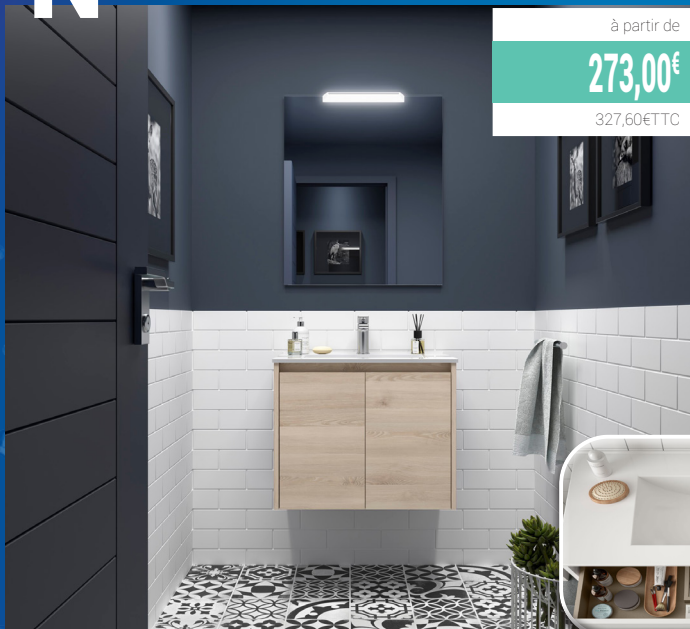

DOMA

CARACTÉRISTIQUES :

- 1 volet pivotant à 180°
- Verre trempé clair
- Profilé argent
- Réversible

à partir de

150,21€

180,25€TTC

JACALG140/80	140x80cm	Blanc	150,21€ 180,25€TTC
JACALG150/80	150x80cm	Blanc	237,45€ 284,94€TTC
JACALG150/80REL	150x80cm - Relevable	Blanc	268,70€ 322,43€TTC

NOJA 600 - 2 portes

Salsar

NOJA 600 - 2 tiroirs

SAL105021	Meuble Vasque Blanc Brillant		à partir de 273,00€ 327,60€TTC
SAL105023	Meuble Vasque Noir		à partir de 273,00€ 327,60€TTC
SAL105027	Meuble Vasque Chêne Nature		à partir de 273,00€ 327,60€TTC