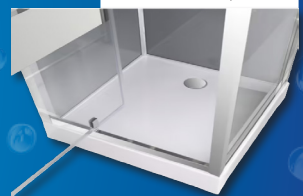

KINCA540TTN

80 x 80cm - Thermostatique TN9

1 479,00€

1774,80€TTC

KINCA560TTN

90 x 90cm - Thermostatique TN9

1 643,00€

1974,60€TTC