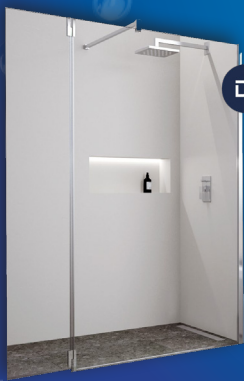

DOMA

ALUALGKHA37-1K

Volet pivotant pour paroi fixe L37, H195, verre 6mm, profilé ALUMINIUM SILVER

181,73€

218,08€TTC