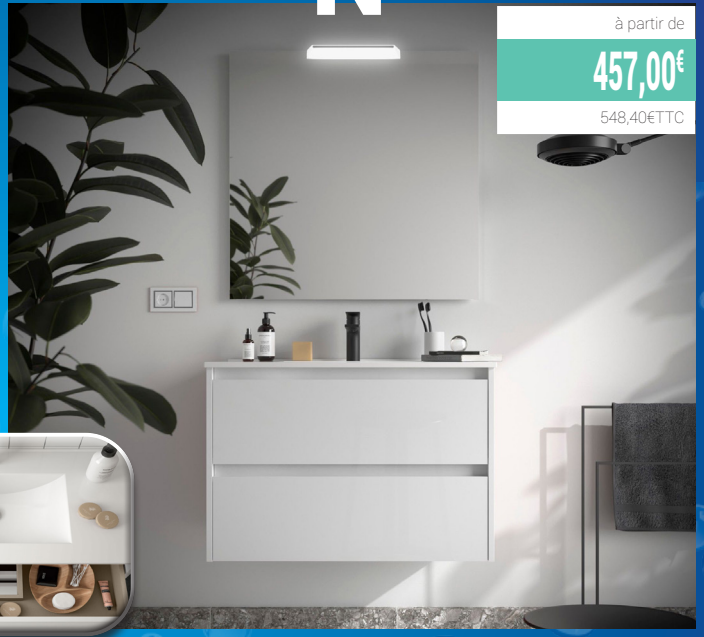

à partir de

457,00€

548,40€TTC