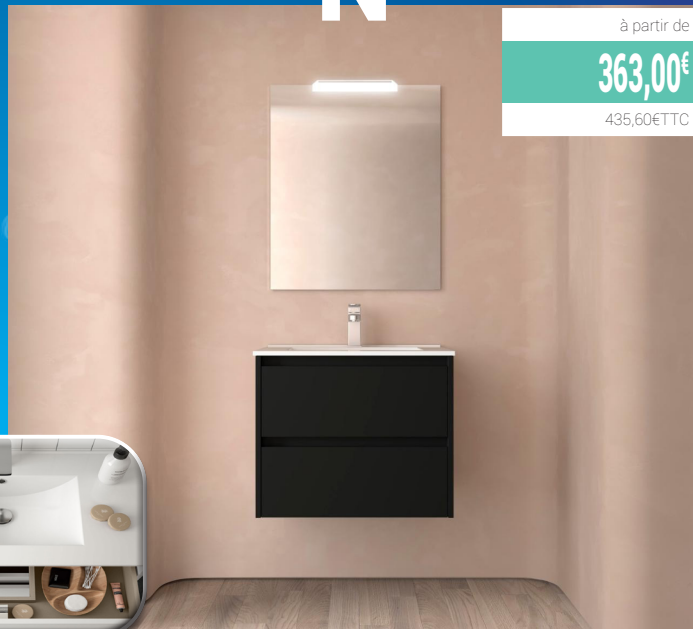

DOMA

CARACTÉRISTIQUES :

- 1 volet pivotant à 180°
- Verre trempé clair
- Profilé argent
- Réversible

à partir de

150,21€

180,25€TTC

JACALG140/80	140x80cm	Blanc	150,21€ 180,25€TTC
JACALG150/80	150x80cm	Blanc	237,45€ 284,94€TTC
JACALG150/80REL	150x80cm - Relevable	Blanc	268,70€ 322,43€TTC

NOJA 600 - 2 portes

Salsar

NOJA 600 - 2 tiroirs

SAL105021	Meuble Vasque Blanc Brillant		à partir de 273,00€ 327,60€TTC
SAL105023	Meuble Vasque Noir		à partir de 273,00€ 327,60€TTC
SAL105027	Meuble Vasque Chêne Nature		à partir de 273,00€ 327,60€TTC

SAL106052	Meuble Vasque Blanc Brillant		à partir de 363,00€ 435,60€TTC
SAL106054	Meuble Vasque Noir		à partir de 363,00€ 435,60€TTC
SAL106058	Meuble Vasque Chêne Nature		à partir de 363,00€ 435,60€TTC