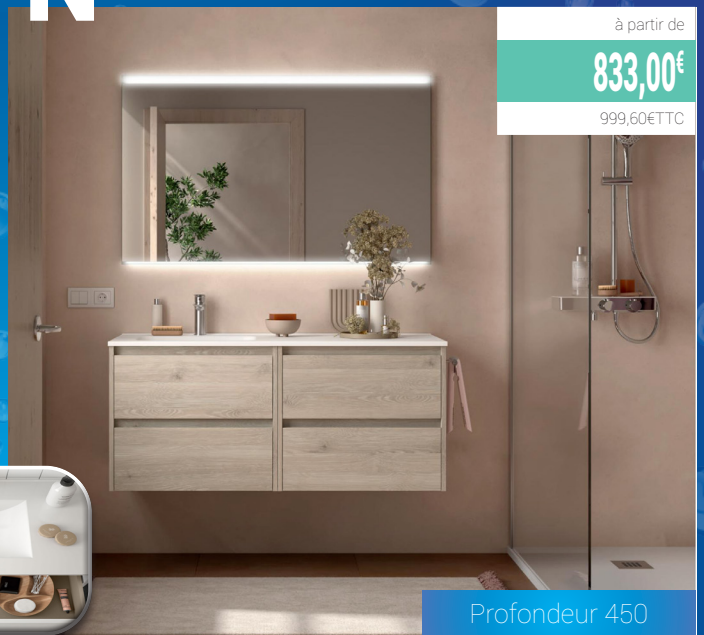

548,40€TTC

SAL118175	Porte à droite / Meuble Vasque Chêne Nature		513,00€ 615,60€TTC
SAL118185	Porte à gauche / Meuble Vasque Chêne Nature		513,00€ 615,60€TTC

SAL106079	Meuble Vasque Blanc Brillant		457,00€ 548,40€TTC
SAL106081	Meuble Vasque Noir		457,00€ 548,40€TTC
SAL106085	Meuble Vasque Chêne Nature		457,00€ 548,40€TTC

NOJA 1200 - 4 tiroirs

Salsar

NOJA 1200 - 4 tiroirs plan vasque déportée

à partir de

783,00€

936,00€TTC

à partir de

833,00€