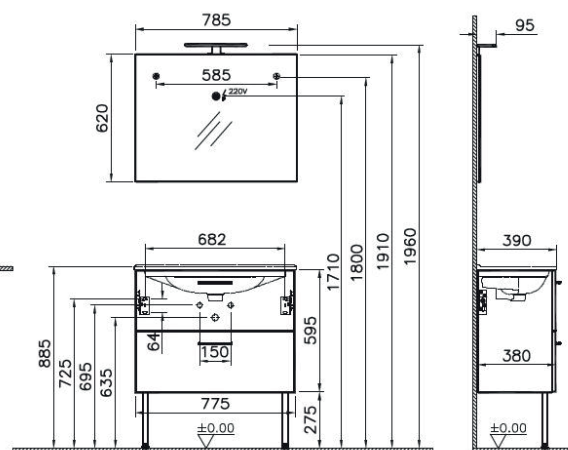

Salsar ATILA 1200, Tiroirs & Colonnes

NEW

Meuble + Vasque

RÉF	COULEUR
SAL84957	Chêne Ostippo

Colonne 1 porte (réversible)

RÉF	COULEUR
SAL84961	Chêne Ostippo

Accessoires

RÉF	DÉSIGNATION
SAL17893	Miroir
SAL84122	Applique lumineuse LED

VitroA®

Kit Complet MIA

Rapport Qualité / Prix Imbattable

- Mia set de meuble avec plan céramique 80 cm 2 tiroirs
- Fermeture douce
 - Poignées chromées
 - Avec pieds plastiques et siphon en plastique
 - Miroir plan avec éclairage LED (2,5 w, 6.500 K, 170 Lumen, IP 44)