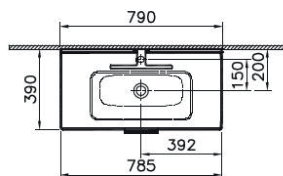

VitroA®

Kit Complet MIA

Rapport Qualité / Prix Imbattable

- Mia set de meuble avec plan céramique 80 cm 2 tiroirs
- Fermeture douce
 - Poignées chromées
 - Avec pieds plastiques et siphon en plastique
 - Miroir plan avec éclairage LED (2,5 w, 6.500 K, 170 Lumen, IP 44)