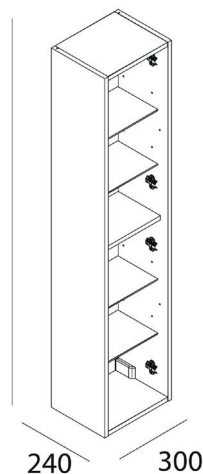

Salsar ATILA 1200, Tiroirs & Colonnes

NEW

Meuble + Vasque

RÉF	COULEUR
SAL84957	Chêne Ostippo

Colonne 1 porte (réversible)

RÉF	COULEUR
SAL84961	Chêne Ostippo

Accessoires

RÉF	DÉSIGNATION
SAL17893	Miroir
SAL84122	Applique lumineuse LED

VitroA®

Kit Complet MIA

Rapport Qualité / Prix Imbattable

- Mia set de meuble avec plan céramique 80 cm 2 tiroirs
- Fermeture douce
 - Poignées chromées
 - Avec pieds plastiques et siphon en plastique
 - Miroir plan avec éclairage LED (2,5 w, 6.500 K, 170 Lumen, IP 44)