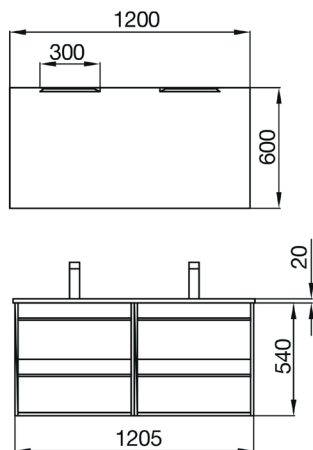

Salsar ATILA 1200, Tiroirs & Colonnes

NEW

Meuble + Vasque

RÉF	COULEUR
SAL84957	Chêne Ostippo

Colonne 1 porte (réversible)

RÉF	COULEUR
SAL84961	Chêne Ostippo

Accessoires

RÉF	DÉSIGNATION
SAL17893	Miroir
SAL84122	Applique lumineuse LED

VitroA®

Kit Complet MIA

Rapport Qualité / Prix Imbattable

- Mia set de meuble avec plan céramique 80 cm 2 tiroirs
- Fermeture douce
 - Poignées chromées
 - Avec pieds plastiques et siphon en plastique
 - Miroir plan avec éclairage LED (2,5 w, 6.500 K, 170 Lumen, IP 44)