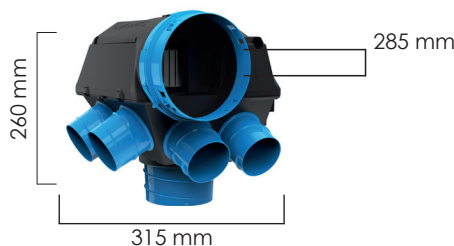

Gamme HYGROCOSY - HYGROCOSY BC

DESCRIPTION :

- VMC simple flux hygoréglable pour installation Hygro (type A et B)
- Jusqu'à 6 sanitaires + 1 cuisine
- Groupe en polypropylène recyclable :
- Jusqu'à 6 piquages Twist&Go ø80
- 1 piquage Twist&Go ø125
- Rejet démontable ø160

HYGROCOSY :

- Adapté à la rénovation
- Moteur AC

HYGROCOSY BC :

- Adapté au neuf et à la rénovation
- Moteur EC très basse consommation

RÉF	DÉSIGNATION
ATL412292	Kit piles Hygrocosy T3/T7 Hygro B avec 3 bouches
ATL412294	Kit piles Hygrocosy basse consommation T3/T7 Hygro B avec 3 bouches

Accessoires complémentaires

RÉF	DÉSIGNATION
ATL526602	Entrées d'air Hygro compact 5 à 45m³/h
ATL542576	Kit bouche SDB supp. ø80mm, 10 à 40m³/h
ATL526595	Kit bouche WC supp. ø80mm, 5m³/h
ATL542574	Kit bouche SDB supp. ø80mm, 5 à 40m³/h

Gamme AUTOCOSY IH

DESCRIPTION :

- VMC simple flux autoréglable pour logement individuel
- Idéal en remplacement grâce à ses bouches Line à raccord universel
- Jusqu'à 6 sanitaires + 1 cuisine
- Groupe en polypropylène recyclable :
- 6 piquages Twist&Go ø80
- 1 piquage Twist&Go ø125
- Rejet ø125