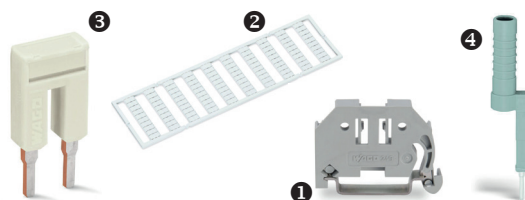

Bouton 2 fils

RÉF.	ÉPAISSEUR
WAG22021201	2,5mm ²
WAG22021204	2,5mm ²
WAG22021207	2,5mm ²
WAG20021291	Plaque d'extrémité et intermédiaire

Bouton 3 fils

RÉF.	ÉPAISSEUR
WAG22021301	2,5mm ²
WAG22021304	2,5mm ²
WAG22021307	2,5mm ²
WAG20021391	Plaque d'extrémité et intermédiaire

Accessoires

RÉF.	DÉSIGNATIONS	COND.
WAG249116 ①	Butée d'arrêt sans vis	1
WAG7935501 ②	Carte de repérage WMB extensible 5-5,2mm	1
WAG2002402 ③	Peigne de pontage isolé 2 raccords	1
WAG2002403	Peigne de pontage isolée 3 raccords	1
WAG2009174 ④	Adaptateur de test	1

POWER CLAMP

Kit pour courant triphasé - Bornes 35mm²

RÉF.	COND.
WAG285139	1

Kit pour courant triphasé - Bornes 95mm²

RÉF.	COND.
WAG285199	1

Bornes de passage 35mm²

RÉF.	CONDITIONNEMENT	COULEUR
WAG285135	1	●
WAG285134	1	●
WAG285137	1	●

Bornes de passage 95mm²

RÉF.	CONDITIONNEMENT	COULEUR
WAG285195	1	●
WAG285194	1	●
WAG285197	1	●

Accessoires

RÉF.	DÉSIGNATIONS	COND.
WAG285407 ①	Prélèvement de potentiel pour bornes 95mm ²	1
WAG285172 ②	Clé mâle à tête hexagonale	1
WAG285435 ③	Pontage horizontal isolé IN 85A	1
WAG285430	Pont réducteur	1
WAG285495	Pontage H. isolé IN232A 1 Pont IN192A 2 à 4 Ponts	1
WAG210722 ④	Kit d'outils de manipulation	1