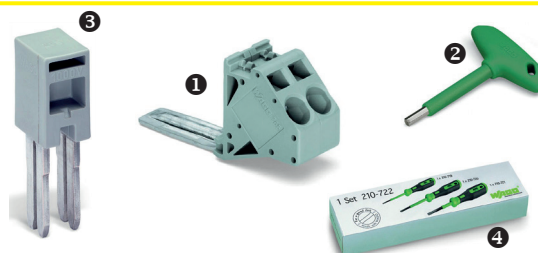

Accessoires

RÉF.	DÉSIGNATIONS	COND.
WAG249116 ①	Butée d'arrêt sans vis	1
WAG7935501 ②	Carte de repérage WMB extensible 5-5,2mm	1
WAG2002402 ③	Peigne de pontage isolé 2 raccords	1
WAG2002403	Peigne de pontage isolée 3 raccords	1
WAG2009174 ④	Adaptateur de test	1

POWER CLAMP

Kit pour courant triphasé - Bornes 35mm²

RÉF.	COND.
WAG285139	1

Kit pour courant triphasé - Bornes 95mm²

RÉF.	COND.
WAG285199	1

Bornes de passage 35mm²

RÉF.	CONDITIONNEMENT	COULEUR
WAG285135	1	●
WAG285134	1	●
WAG285137	1	●

Bornes de passage 95mm²

RÉF.	CONDITIONNEMENT	COULEUR
WAG285195	1	●
WAG285194	1	●
WAG285197	1	●

Accessoires

RÉF.	DÉSIGNATIONS	COND.
WAG285407 ①	Prélèvement de potentiel pour bornes 95mm ²	1
WAG285172 ②	Clé mâle à tête hexagonale	1
WAG285435 ③	Pontage horizontal isolé IN 85A	1
WAG285430	Pont réducteur	1
WAG285495	Pontage H. isolé IN232A 1 Pont IN192A 2 à 4 Ponts	1
WAG210722 ④	Kit d'outils de manipulation	1