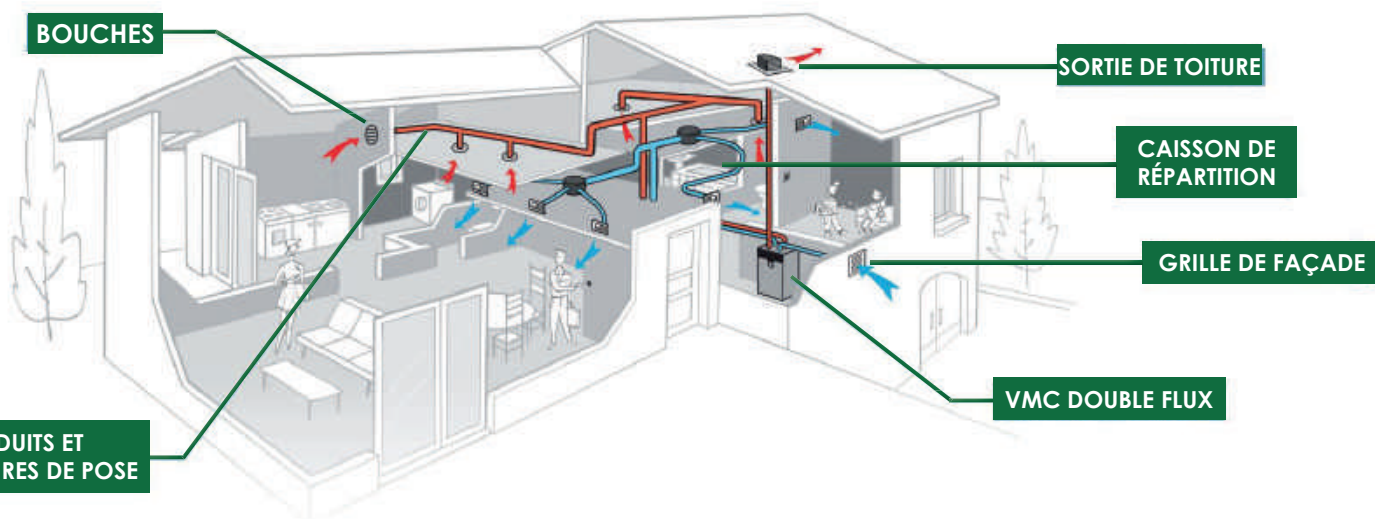

Raccords et manchettes

RÉF	DÉSIGNATION	PRIX HT
ALD11091988	EasyCLIP Optiflex raccord souple - ø90mm ❶	21,00 €
ALD11091990	EasyCLIP Optiflex raccord droit - ø90mm ❷	13,60 €
ALD11091991	Optiflex raccord souple manchette - ø125mm ❸	24,10 €
ALD11022074	Manchette trident ø80mm compatible Optiflex ❹	8,30 €

CHIFFRAGE SUR ETUDE

Application :
- Neuf et rénovation

- Description :**
- Système à récupération de chaleur
 - Air neuf filtré et préchauffé
 - Isolation des bruits extérieurs
 - Autoréglable : débits d'air constants
 - Hygroréglable : régulation automatique des débits en fonction de l'humidité et de la présence des occupants
 - Pilotage et suivi de la qualité d'air intérieur via l'application AldesConnect