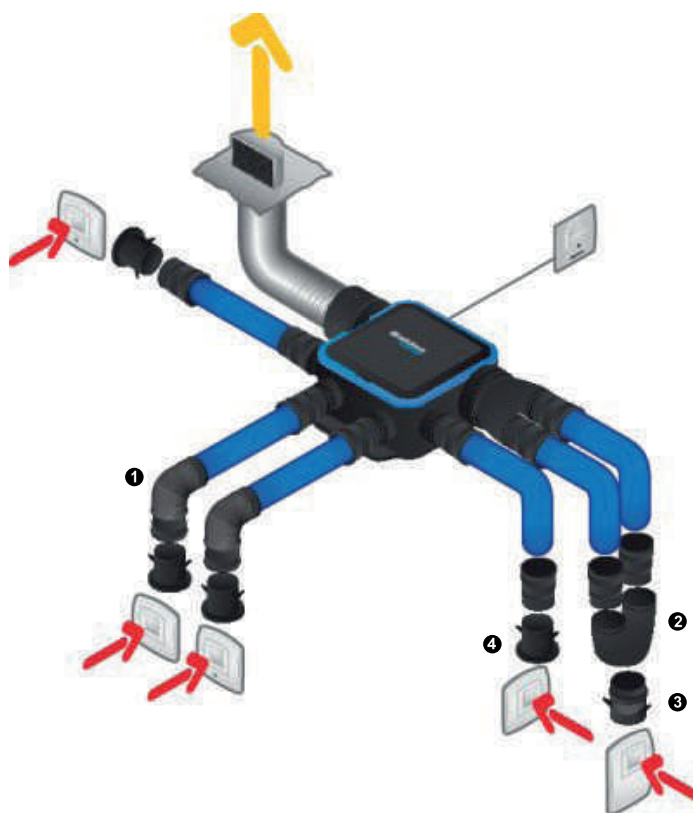

Conduits semi rigides plastique OPTIFLEX

Application :

- Habitat individuel neuf et rénovation
- Adapté aux systèmes de ventilation simple flux et double flux

Description :

- Qualité d'installation, pose rapide et résistance
- Réseau étanche
- Traitement antistatique pour une meilleure qualité de l'air
- Nouveau : conduit antistatique ø90mm disponible e, couronne de 30m

Raccords et manchettes

RÉF	DÉSIGNATION	PRIX HT
ALD11091988	EasyCLIP Optiflex raccord souple - ø90mm ❶	21,00 €
ALD11091990	EasyCLIP Optiflex raccord droit - ø90mm ❷	13,60 €
ALD11091991	Optiflex raccord souple manchette - ø125mm ❸	24,10 €
ALD11022074	Manchette trident ø80mm compatible Optiflex ❹	8,30 €