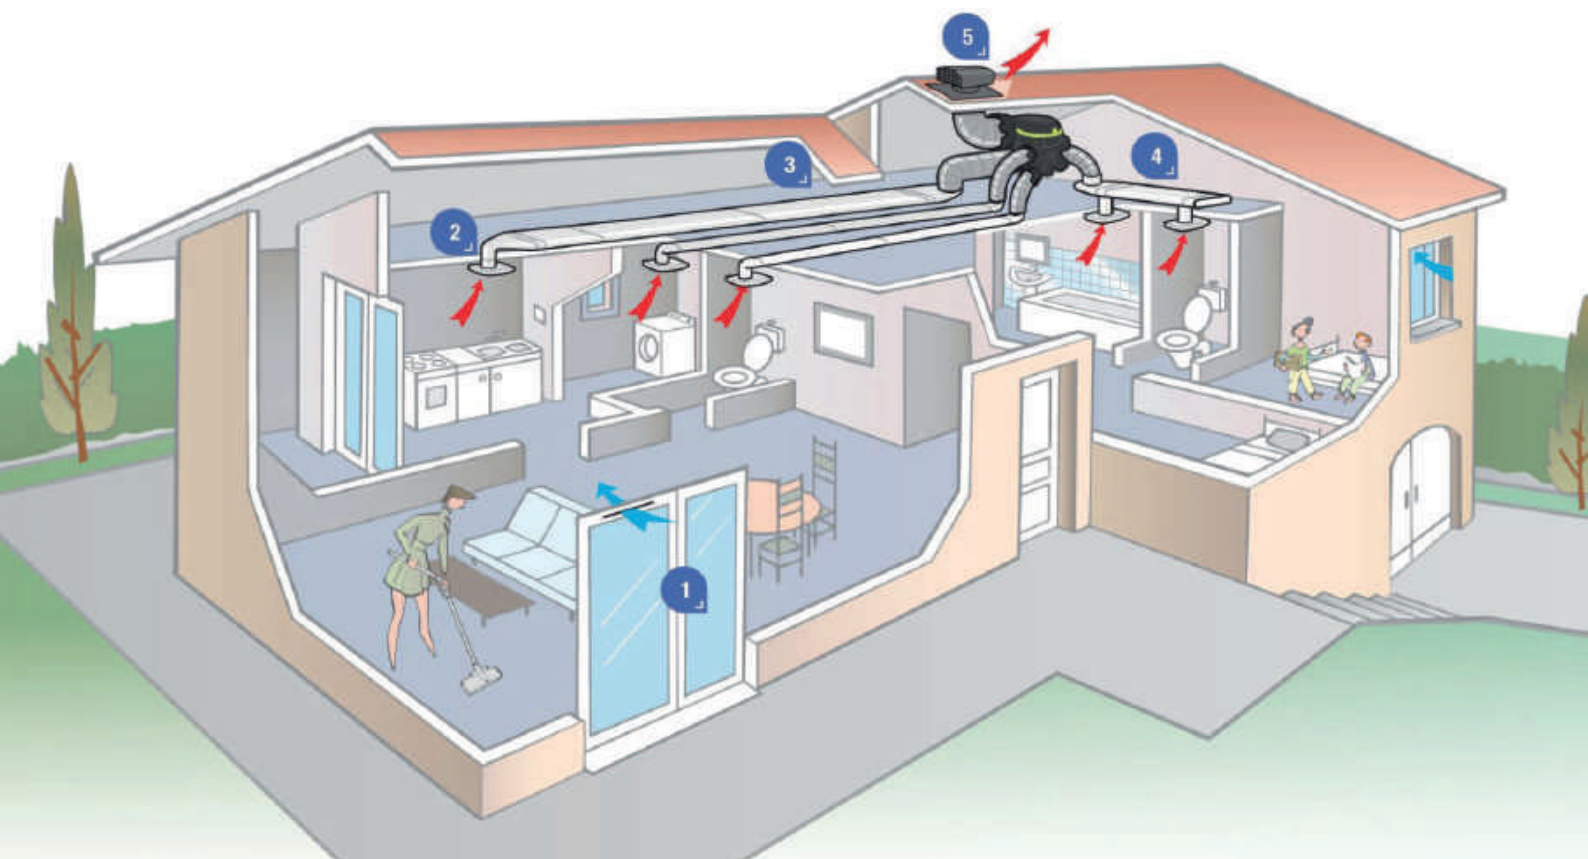

LA VENTILATION

Respirez la qualité de l'air

2ed Groupe Miler vous
accompagne dans vos projets
de ventilation

Application :

- Neuf et rénovation
- Raccordement de 1 cuisine et jusqu'à 4 sanitaires en rénovation

Description :

- Renouvellement d'air constant
- Simple à intégrer : <19cm et ultra rapide à poser en version compact
- Inclus 3 bouches design ColorLINE (1 WC ø 80mm, 1 BAIN ø 80mm et 1 CUISINE ø 125mm)

Descriptions :

- Capteurs multi-polluants : l'air intérieur est extrait afin de libérer l'air de la maison du CO2 et de l'humidité
- Classic : 2 polluants détectés (COV, H2O), motorisation standard
- Filtration de l'air entrant pour une qualité optimale
- Kits : inclus 3 bouches design ColorLINE (1 WC PRES ø80mm, 1 BAIN ø80mm, et 1 CUISINE ø125mm, manchettes et raccords) + 4 entrées d'air filtrantes AirFilter
- Version connectée offrant 4 modes de purification pilotables à distance et un suivi en temps réel de la qualité de l'air intérieur et extérieur

EasyHOME Hygro

Application :

- Neuf et rénovation
- Raccordement de 1 cuisine et jusqu'à 7 sanitaires (4 en version Classic et Compact)

Description :

- Débits extraits régulés par les bouches hydroréglables en fonction de l'humidité ambiante
- Premium : motorisation très basse consommation micro-watt et Premium HP
- Compatible multi-conduits : réseau souple Algaine, semi-rigide Optiflex ou rigide Minigraine
- Simple à intégrer : <19cm et ultra rapide à poser en version Compact
- Kits : inclus 3 bouches Bahia Curve (1 WC PRES ø80mm, 1 BAIN ø80mm et 1 CUISINE ø125mm, manchettes et raccords)