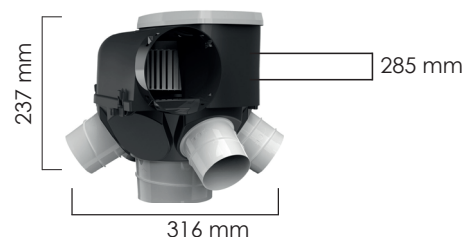

Gamme HYGROCOSY - HYGROCOSY BC

DESCRIPTION :

- VMC simple flux hygroréglable pour installation Hygro (type A et B)
- Jusqu'à 6 sanitaires + 1 cuisine
- Groupe en polypropylène recyclable :
  - Jusqu'à 6 piquages Twist&Go ø80
  - 1 piquage Twist&Go ø125
  - Rejet démontable ø160

HYGROCOSY :

- Adapté à la rénovation
- Moteur AC

HYGROCOSY BC :

- Adapté au neuf et à la rénovation
- Moteur EC très basse consommation

RÉF	DÉSIGNATION	PRIX HT*
ATL412292	Kit piles Hygrocosy T3/T7 Hygro B avec 3 bouches	447,00 €
ATL412294	Kit piles Hygrocosy basse consommation T3/T7 Hygro B avec 3 bouches	600,00 €

*Prix hors éco-contribution. Éco-contribution de 0,83 €

Accessoires complémentaires

RÉF	DÉSIGNATION	PRIX HT
ATL526602	Entrées d'air Hygro compact 5 à 45m³/h	33,80 €
ATL542576	Kit bouche SDB supp. ø80mm, 10 à 40m³/h	60,50 €
ATL526595	Kit bouche WC supp. ø80mm, 5m³/h	86,10 €*
ATL542574	Kit bouche SDB supp. ø80mm, 5 à 40m³/h	60,50 €

*Prix hors éco-contribution. Éco-contribution de 0,17 €

Gamme AUTOCOSY

DESCRIPTION :

- VMC simple flux autoréglable pour logement individuel
- Idéal en remplacement grâce à ses bouches Line à raccord universel
- Jusqu'à 4 sanitaires + 1 cuisine
- Groupe en polypropylène recyclable :
  - 4 piquages Twist&Go ø80
  - 1 piquage Twist&Go ø125
  - Rejet ø125

RÉF	DÉSIGNATION	PRIX HT*
ATL412288	Kit Autocosy avec 3 bouches Line	138,30 €

*Prix hors éco-contribution. Éco-contribution de 0,83 €

Bouches d'extraction

RÉF	DÉSIGNATION	PRIX HT
ATL412219	Bouche design Line sanitaire fixe ø80 avec manchon court	22,60 €
ATL412227	Bouche design Line cuisine fixe ø125 avec manchon court	28,20 €