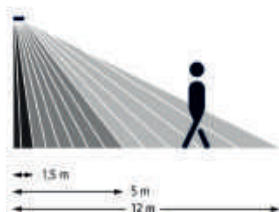

DÉTECTEURS

theben

GAMME THEBEN

2^{ed}

au fit du bain

Groupe MILER

Détecteur theLUXA

RÉF	ANGLE DE DÉTECTION	TENSION	PLAGE DE RÉGLAGE	IP	COULEUR	PRIX HT
THE1010500	150°	230 V AC	5 – 1000 lx	55	Blanc	52,69 €
THE1010505	180°	230 V AC	5 – 1000 lx	55	Blanc	62,05 €
THE1010501	150°	230 V AC	5 – 1000 lx	55	Noir	52,69 €
THE1010506	180°	230 V AC	5 – 1000 lx	55	Noir	62,05 €