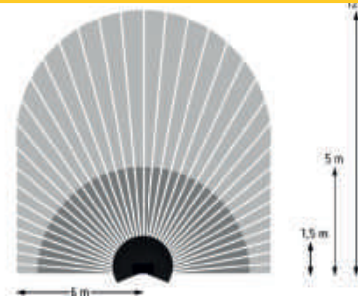

DÉTECTEURS

theben

GAMME THEBEN

2^{ed}

au fit du bain

Groupe MILER

Détecteur theLUXA

RÉF	ANGLE DE DÉTECTION	TENSION	PLAGE DE RÉGLAGE	IP	COULEUR	PRIX HT
THE1010500	150°	230 V AC	5 – 1000 lx	55	Blanc	52,69 €
THE1010505	180°	230 V AC	5 – 1000 lx	55	Blanc	62,05 €
THE1010501	150°	230 V AC	5 – 1000 lx	55	Noir	52,69 €
THE1010506	180°	230 V AC	5 – 1000 lx	55	Noir	62,05 €

Gamme saillie

RÉF: THE1030022

76,33 € HT

GAMME: LUXA 103-100 AP WH

- Tension : 230 V AC
- Fréquence : 50 Hz
- Nombre de canaux : 1
- Plage de réglage : 5 – 2000 lx
- Consommation stand-by : 0,5 W
- Montage : Plafond
- IP44
- Temporisation lumière: 5 s-30 min