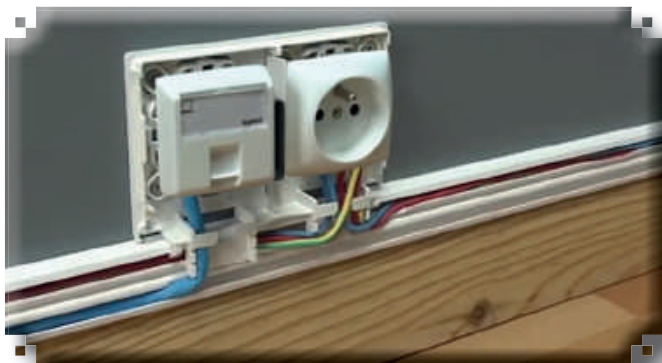

Gamme Athea

RÉF	DÉSIGNATION	COLISAGE	PRIX HT
2 CLOISONS BLANCHES			
HAG864763	Moulure ATA 12x50 BP	48 m	8,67 €
HAG865166	Moulure ATA 20x50 BP	32 m	11,72 €
HAG865326	Moulure ATA 20x75 BP	24 m	14,98 €

RÉF	DÉSIGNATION	LxHxl (mm)	PRIX HT
2 CLOISONS BLANCHES			
HAG864336	Angle ATA 12X20 BP	48x13x24	1,90 €
HAG864558	Angle ATA BP	48x13x32	1,83 €
HAG864787	Angle BP	48x13x52	4,70 €
HAG865012	Angle BP	49,5x16x32	3,93 €
HAG865180	Angle BP	54x20x52	5,76 €
HAG865340	Angle BP	54x20x74	10,76 €
HAG864442	Angle marron	48x12x20	2,60 €
2 CLOISONS MARRONS			
HAG864329	Angle 12X20 BP	26,5x13x24	1,90 €
HAG864541	Angle BP	26,5x13x32	1,83 €
HAG865005	Angle BP	26,5x16x32	3,93 €
HAG864770	Angle BP	26,5x13x52	4,70 €
HAG865173	Angle BP	26,5x20x52	5,77 €
HAG865333	Angle BP	26,5x20x74	10,77 €