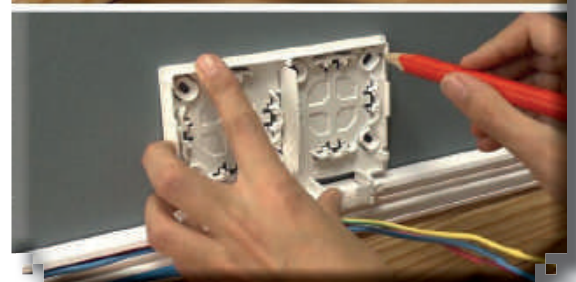

Gamme Athea