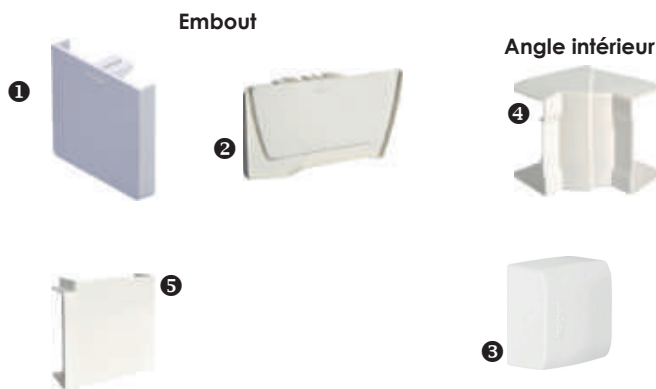

GOULOTTES DE DISTRIBUTION

Un gain de temps au montage et un alignement parfait

RÉF	DÉSIGNATION	COND.	PRIX HT
2 ÉCLISSES BLANC			
HAG852517	Goul. Liféa 40x40 mm	32 m	13,86 €
HAG852531	Goul. Liféa 40x57 mm	24 m	16,89 €
HAG852579	Goul. Liféa 40x90 mm	24 m	23,06 €
HAG852630	Goul. Liféa 60x57 mm	16 m	24,95 €
HAG852654	Goul. Liféa 60x90 mm	16 m	29,62 €
HAG852678	Goul. Liféa 60x110 mm	16 m	37,05 €
HAG878258	Goul. Liféa 60x150 mm	8 m	52,37 €
HAG878265	Goul. Liféa 60x190 mm	8 m	66,40 €
2 ÉCLISSES GRIS			
HAG852500	Goul. Liféa 40x40 mm	32 m	13,86 €
HAG852647	Goul. Liféa 60x90 mm	16 m	29,62 €
HAG852661	Goul. Liféa 60x110 mm	16 m	37,05 €
HAG878289	Goul. Liféa 60x150 mm	8 m	52,37 €
HAG878296	Goul. Liféa 60x190 mm	8 m	66,40 €

RÉF	DÉSIGNATION	COND.	PRIX HT
HAG334716	Goul. Liféa 12x10 sans agrafe PVC Blanc P	84 m	2,47 €

RÉF	DÉSIGNATION	COND.	PRIX HT
HAG107808	Goulotte FB 100x230 4 agrafes PVC GRIS	6 m	148,61 €

GOULOTTES D'APPAREILLAGE

RÉF	DÉSIGNATION	COND.	PRIX HT
HAG203562	Goul. GBD 50x50, Blanc Paloma	16 m	19,54 €
HAG203593	Goul. GBD 50x85, Blanc Paloma	16 m	27,84 €
HAG859004	Goul. 2 compartiments GBD 50x130 Blanc Paloma	12 m	44,66 €

ACCESSOIRES

RÉF	DÉSIGNATION	COND.	PRIX HT
EMBOUS			
HAG203579	① Embout, GBD(A)50050, Blanc	1 piè.	4,83 €
HAG203708	Embout, GBD(A)50085, Blanc	1 piè.	4,99 €
HAG827751	② Embout GBD 50100 RAL 9010	1 piè.	6,11 €
HAG827980	Embout GBD 50131 RAL 9010	1 piè.	7,70 €
HAG864350	③ Embout ATA 12x20 BP	1 piè.	0,93 €
ANGLES			
HAG203616	④ Angle int., GBD(A)50085, Blanc	1 piè.	22,90 €
HAG203647	Angle ext., GBD(A)50085, Blanc	1 piè.	22,90 €
HAG203678	Angle plat, GBD(A)50085, Blanc	1 piè.	26,65 €
HAG859035	⑤ Angle plat, GBD 50131 Blanc	1 piè.	34,48 €