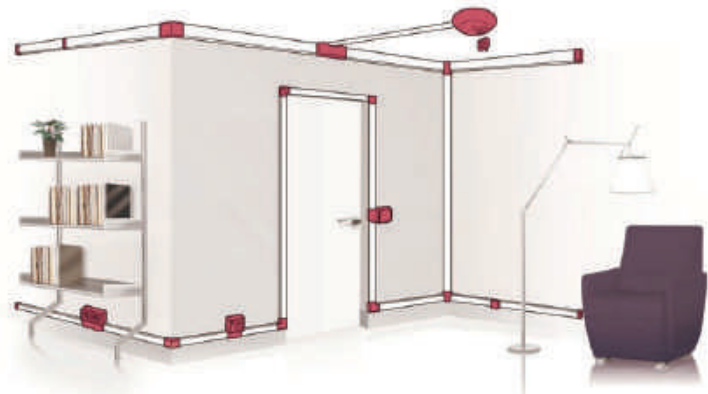

Gamme Athea