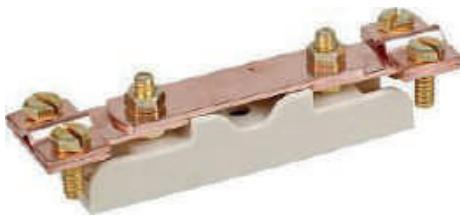

GAMME EUR'OHM

Connecteurs transparents

RÉF	ENTRÉES	CONDITIONNEMENT	PRIX AU 100 HT
① EUR70052	2	Boîte de 100	0,08 €
② EUR70053	3	Boîte de 100	0,10 €
③ EUR70054	4	Boîte de 100	0,12 €
④ EUR70055	5	Boîte de 100	0,14 €
⑤ EUR70058	8	Boîte de 50	0,23 €

Barrettes

RÉF : EUR70508

Barrette de terre cuivre

6,68 € HT

RÉF : EUR70001

Barrette laiton noire 2,5mm²

1,39 € HT

RÉF : EUR70002

Accessoires de raccordement pour ICTA ou IRL

RÉF.	DÉSIGNATION	PRIX AU 100 HT
EUR42016	Manchon PVC ouvrable Ø16mm	32,10 €
EUR42020	Manchon PVC ouvrable Ø20mm	36,44 €
EUR42025	Manchon PVC ouvrable Ø25mm	40,20 €
EUR42116	Manchon PVC Ø16mm	26,24 €
EUR42120	Manchon PVC Ø20mm	31,54 €
EUR42125	Manchon PVC Ø25mm	39,21 €
EUR42132	Manchon PVC Ø32mm	69,87 €
EUR42216	Coude Ø16mm	63,83 €
EUR42220	Coude Ø20mm	78,14 €
EUR42225	Coude Ø25mm	102,19 €
EUR42316	Té PVC Ø16mm	83,43 €
EUR42320	Té PVC Ø20mm	102,30 €
EUR42416	Grande courbe PVC Ø16mm	40,68 €
EUR42420	Grande courbe PVC Ø20mm	54,53 €
EUR42425	Grande courbe PVC Ø25mm	86,68 €
EUR42432	Grande courbe PVC Ø32mm	165,40 €