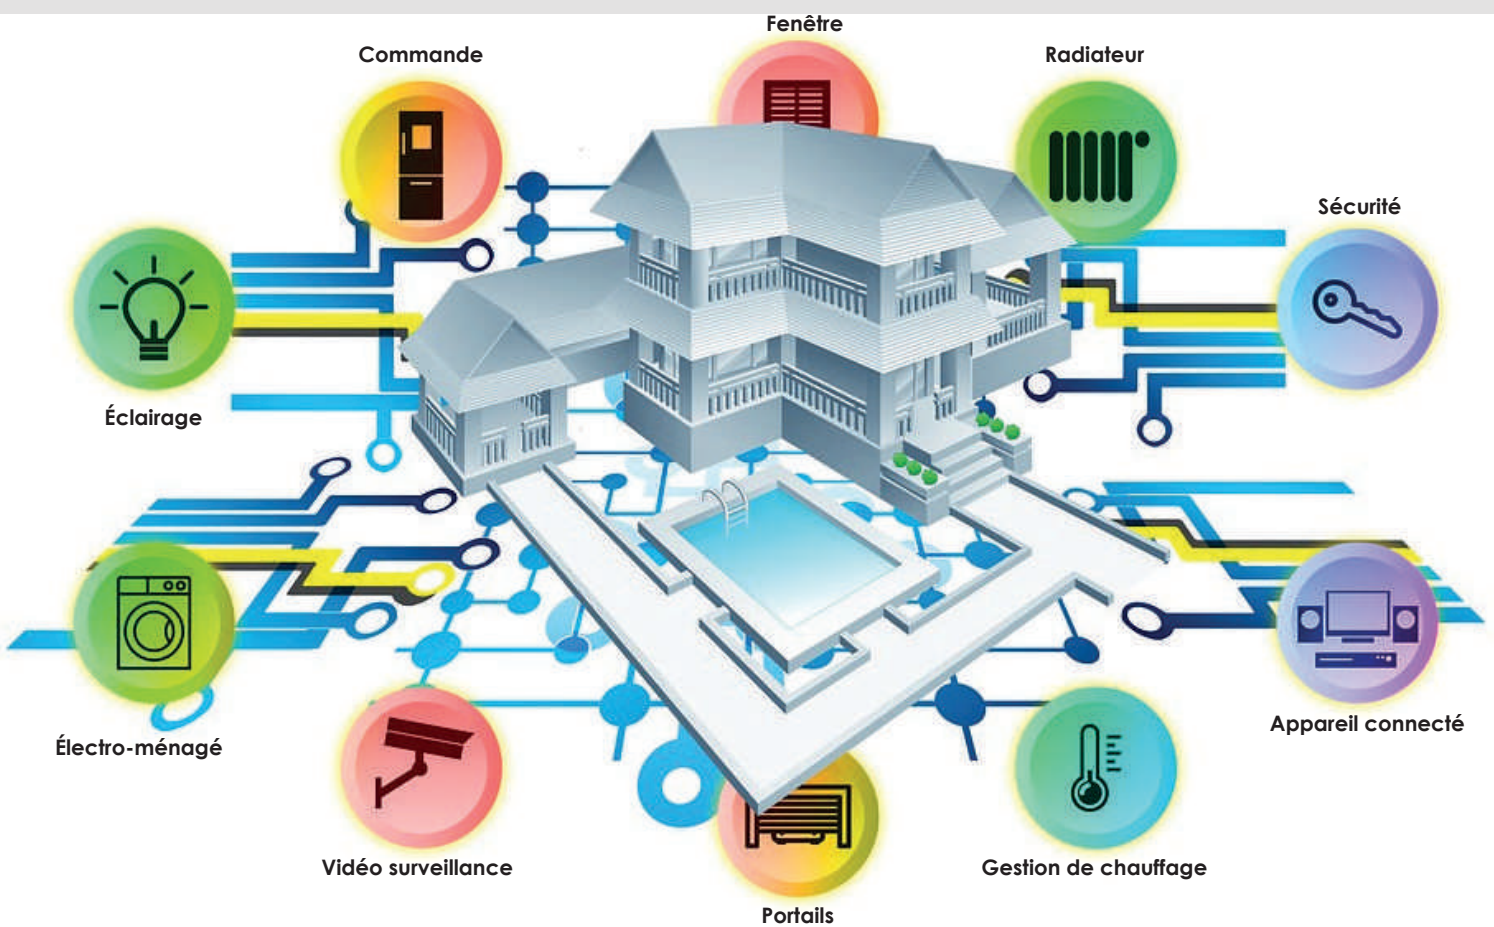

LA DOMOTIQUE

Ayez le contrôle sur vos installations

2ed Groupe Miler vous accompagne dans vos projets de domotique

GAMME YOKIS

Kit Radio

RÉF	DÉSIGNATION	PRIX HT
YOKKITRADIO SAP	Kit radio simple allumage	100,98 €
YOKKITRADIO VVP	Kit radio va-et-vient	136,68 €

Micromodules Radio

RÉF	DÉSIGNATION	PRIX HT
YOKMTV500ERP	Télévariateur radio gamme 500W	69,36 €
YOKMVR500ERP	Micromodule radio volets roulants Power	68,34 €
YOKMTR2000ERP	Télerupteur 10A Radio Power	57,84 €
YOKMTR2000ERPX	Télerupteur 10A Radio Power (avec antenne extérieure)	78,86 €
YOKMTR2000MRP	Télerupteur 10A modulaire Power	63,24 €

Émetteurs micromodules TYXIA

- Installation simple, avec une installation directement derrière l'interrupteur
- Idéal pour lancer un scénario d'un simple appui sur votre interrupteur (cinéma, dîner entre amis, veilleuse...)